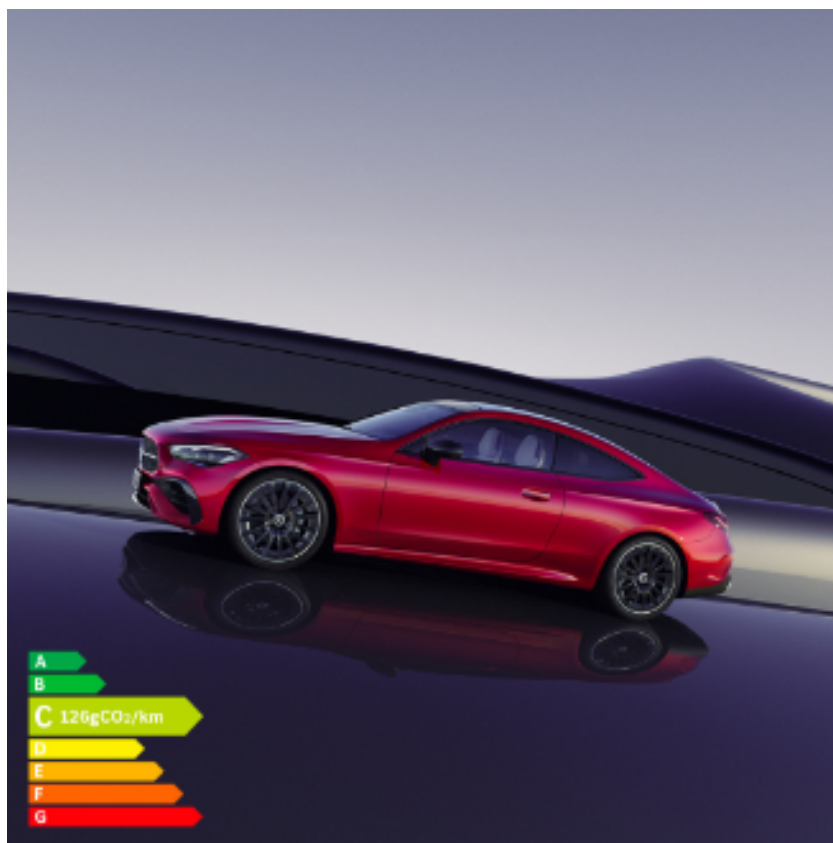

Suzuki Annecy

Nouveau Mercedes CLE Coupé

Le 7 mai 2024 - Nouveauté

Découvrez le nouveau Mercedes CLE coupé, l'essence même de la sportivité Mercedes-Benz dans un design élégant.

Sécurité, confort et technologie de pointe sont les mots clés du nouveau modèle !

Personnalisez son intérieur, ajustez les éclairages d'ambiance comme vous le souhaitez parmi 64 couleurs disponibles.

Profitez de 4 places pour un confort maximal et d'une capacité de chargement de 420L.

Disponible en motorisation Hybride Rechargeable et Thermique. Essayez le dès maintenant > [En savoir plus](#)

PS : En option, profitez de la fonction massage à 7 zones.

Pour les trajets courts, privilégiez la marche ou le vélo #SeDéplacerMoinsPolluer