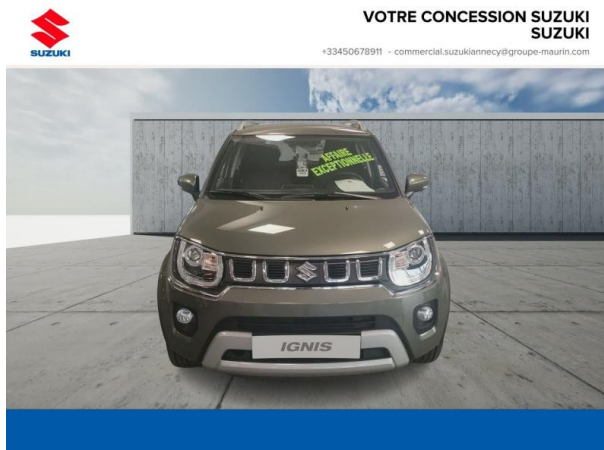

Suzuki Annecy

SUZUKI Ignis 1.2 Dualjet Hybrid 83ch Pack d'occasion à faible km

Occasion

SUZUKI Ignis

1.2 Dualjet Hybrid 83ch Pack

Suzuki Annecy

04 50 67 89 11

Prix :

17 990 €

Un crédit vous engage et doit être remboursé. Vérifiez vos capacités de remboursement avant de vous engager.

Caractéristiques du véhicule

- Kilométrage : 50 km
- Puissance réelle : 83 ch
- Énergie : Essence/Micro-Hybride
- Boîte de vitesse : Manuelle
- Carrosserie : Tout Terrain
- Nombre de portes : 5 portes
- Année : 2024
- Puissance fiscale : 4 CV
- Couleur : Tough Khaki Pearl métallisé
- Garantie : Constructeur 24 mois