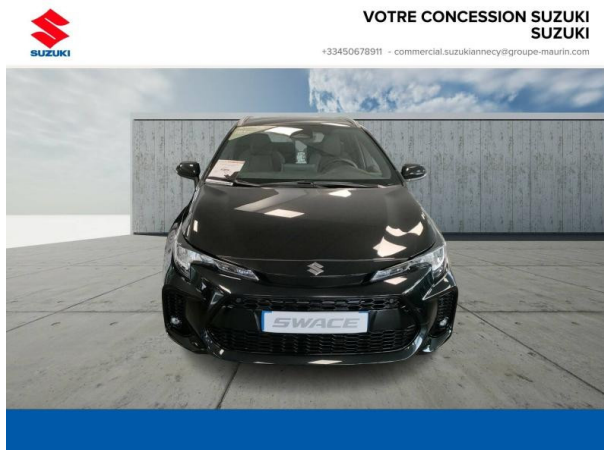

Suzuki Annecy

SUZUKI Swace 1.8 Hybrid 140ch Privilège d'occasion à faible km

Occasion

SUZUKI Swace

1.8 Hybrid 140ch Privilège

Suzuki Annecy

04 50 67 89 11

Prix :

28 990 €

Un crédit vous engage et doit être remboursé. Vérifiez vos capacités de remboursement avant de vous engager.

Caractéristiques du véhicule

- Kilométrage : 500 km
- Puissance réelle : 98 ch
- Énergie : Hybride
- Boîte de vitesse : Automatique
- Carrosserie : Break
- Nombre de portes : 5 portes
- Année : 2024
- Puissance fiscale : 5 CV
- Couleur : Black Mica
- Garantie : Constructeur 24 mois