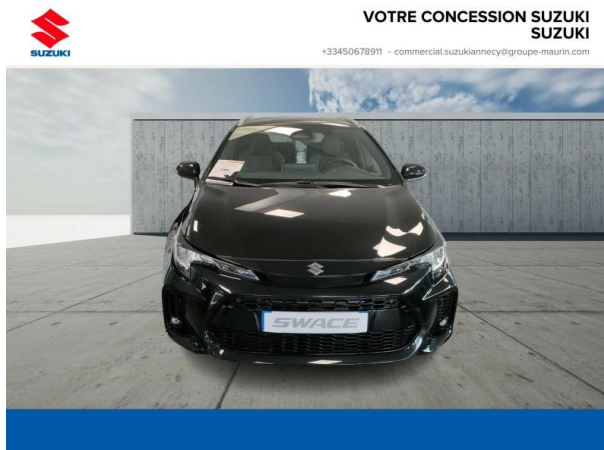

Suzuki Annecy

SUZUKI Swace 1.8 Hybrid 140ch Privilège d'occasion à faible km

Occasion

SUZUKI Swace

1.8 Hybrid 140ch Privilège

Suzuki Annecy

04 50 67 89 11

Prix :

26 900 €

Un crédit vous engage et doit être remboursé. Vérifiez vos capacités de remboursement avant de vous engager.

Caractéristiques du véhicule

- Kilométrage : 11 km
- Puissance réelle : 98 ch
- Énergie : Hybride
- Boîte de vitesse : Automatique
- Carrosserie : Break
- Nombre de portes : 5 portes
- Année : 2024
- Puissance fiscale : 5 CV
- Couleur : Black Mica
- Garantie : Garantie Constructeur NC