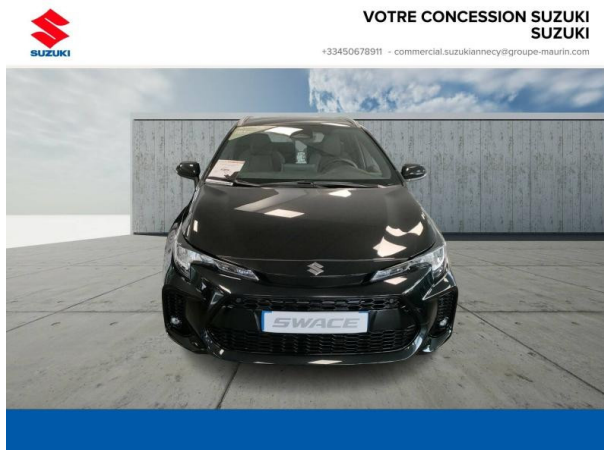

Suzuki Annecy

# SUZUKI Swace 1.8 Hybrid 140ch Privilège d'occasion à faible km

Occasion

## SUZUKI Swace

1.8 Hybrid 140ch Privilège

Suzuki Annecy

04 50 67 89 11

Prix :

26 900 €

Un crédit vous engage et doit être remboursé. Vérifiez vos capacités de remboursement avant de vous engager.

## Caractéristiques du véhicule

- Kilométrage : 11 km
- Puissance réelle : 98 ch
- Énergie : Hybride
- Boîte de vitesse : Automatique
- Carrosserie : Break
- Nombre de portes : 5 portes
- Année : 2024
- Puissance fiscale : 5 CV
- Couleur : Black Mica
- Garantie : Garantie Constructeur NC