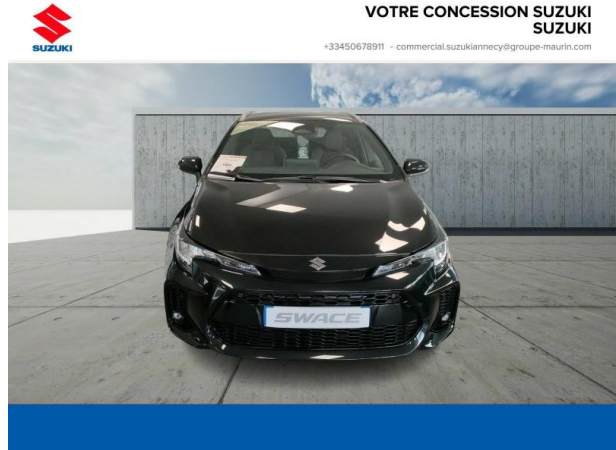

Suzuki Annecy

SUZUKI Swace 1.8 Hybrid 140ch Privilège d'occasion à faible km

Occasion

SUZUKI Swace

1.8 Hybrid 140ch Privilège

Suzuki Annecy

04 50 67 89 11

Prix :

26 900 €

Un crédit vous engage et doit être remboursé. Vérifiez vos capacités de remboursement avant de vous engager.

Caractéristiques du véhicule

- Kilométrage : 11 km
- Puissance réelle : 98 ch
- Énergie : Hybride
- Boîte de vitesse : Automatique
- Carrosserie : Break
- Nombre de portes : 5 portes
- Année : 2024
- Puissance fiscale : 5 CV
- Couleur : Black Mica
- Garantie : Garantie Constructeur NC