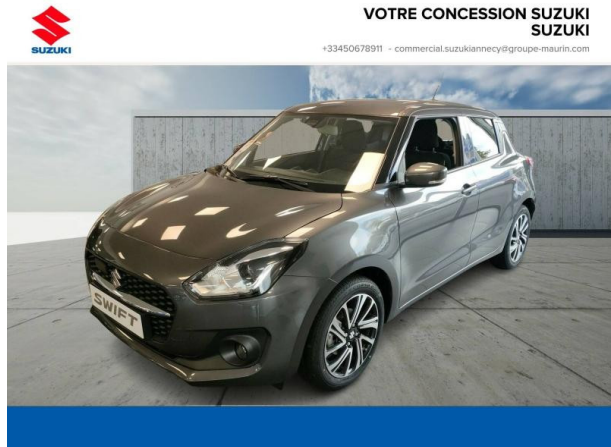

Suzuki Annecy

SUZUKI Swift 1.2 Dualjet Hybrid 83ch Pack d'occasion à faible km

Occasion

SUZUKI Swift

1.2 Dualjet Hybrid 83ch Pack

Suzuki Annecy

04 50 67 89 11

Prix :

17 690 €

Un crédit vous engage et doit être remboursé. Vérifiez vos capacités de remboursement avant de vous engager.

Caractéristiques du véhicule

- Kilométrage : 50 km
- Puissance réelle : 83 ch
- Énergie : Essence/Micro-Hybride
- Boîte de vitesse : Manuelle
- Carrosserie : Berline
- Nombre de portes : 5 portes
- Année : 2024
- Puissance fiscale : 4 CV
- Couleur : Mineral Grey métallisé
- Garantie : Constructeur 24 mois