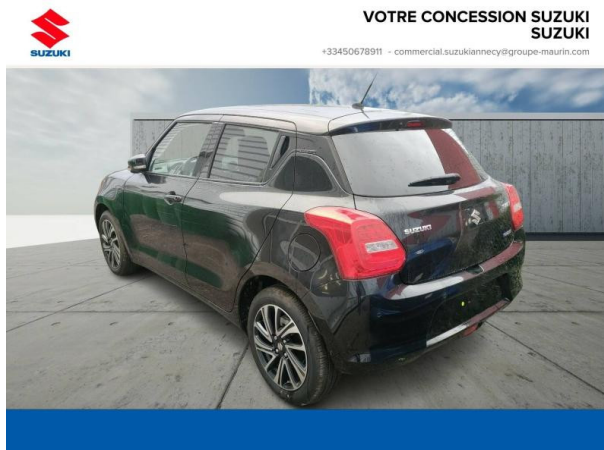

Suzuki Annecy

SUZUKI Swift 1.2 Dualjet Hybrid 83ch Pack d'occasion à faible km

Occasion

SUZUKI Swift

1.2 Dualjet Hybrid 83ch Pack

Suzuki Annecy

04 50 67 89 11

Prix :

17 690 €

Un crédit vous engage et doit être remboursé. Vérifiez vos capacités de remboursement avant de vous engager.

Caractéristiques du véhicule

- Kilométrage : 50 km
- Puissance réelle : 83 ch
- Énergie : Essence/Micro-Hybride
- Boîte de vitesse : Manuelle
- Carrosserie : Berline
- Nombre de portes : 5 portes
- Année : 2024
- Puissance fiscale : 4 CV
- Couleur : Super Black Pearl métallisé
- Garantie : Constructeur 24 mois