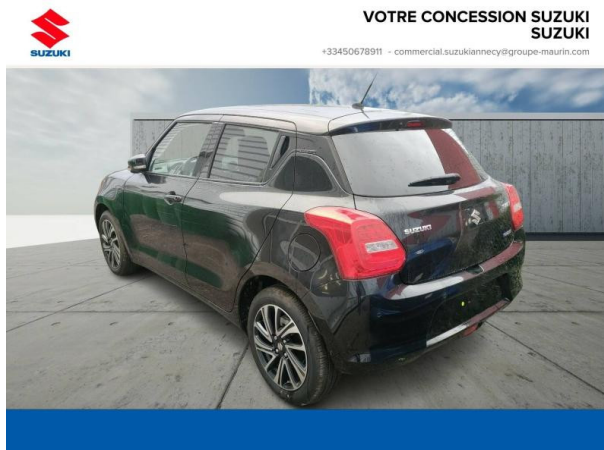

Suzuki Annecy

SUZUKI Swift 1.2 Dualjet Hybrid 83ch Pack d'occasion à faible km

Occasion

SUZUKI Swift

1.2 Dualjet Hybrid 83ch Pack

Suzuki Annecy

04 50 67 89 11

Prix :

17 690 €

Un crédit vous engage et doit être remboursé. Vérifiez vos capacités de remboursement avant de vous engager.

Caractéristiques du véhicule

- Kilométrage : 10 km
- Puissance réelle : 83 ch
- Énergie : Essence/Micro-Hybride
- Boîte de vitesse : Manuelle
- Carrosserie : Berline
- Nombre de portes : 5 portes
- Année : 2024
- Puissance fiscale : 4 CV
- Couleur : Super Black Pearl métallisé
- Garantie : Garantie Constructeur NC