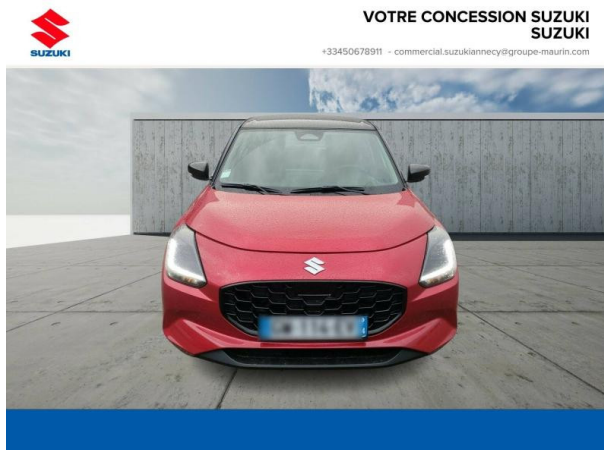

Suzuki Annecy

# SUZUKI Swift 1.2 Hybrid 83ch Pack d'occasion à faible km

Occasion

SUZUKI Swift

1.2 Hybrid 83ch Pack

Suzuki Annecy

04 50 67 89 11

Prix :

19 990 €

## Caractéristiques du véhicule

- Kilométrage : 1 000 km
- Puissance réelle : 83 ch
- Énergie : Essence/Micro-Hybride
- Boîte de vitesse : Manuelle
- Carrosserie : Berline
- Nombre de portes : 5 portes
- Année : 2024
- Puissance fiscale : 4 CV
- Couleur : Burn Red Pearl Metal/Toit Black
- Garantie : Constructeur 24 mois