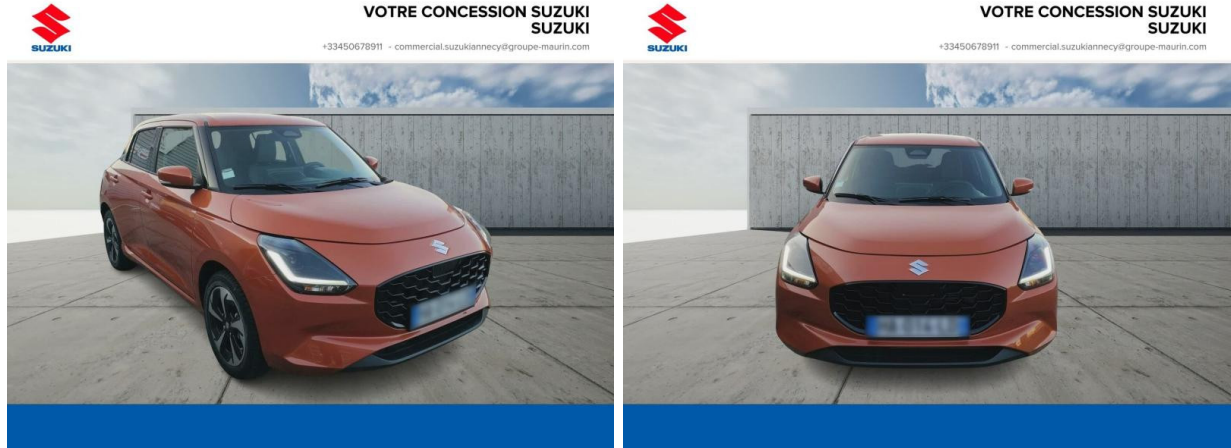

Suzuki Annecy

SUZUKI Swift 1.2 Hybrid 83ch Pack d'occasion à faible km

Occasion

SUZUKI Swift

1.2 Hybrid 83ch Pack

Suzuki Annecy

04 50 67 89 11

Prix :

18 490 €

Un crédit vous engage et doit être remboursé. Vérifiez vos capacités de remboursement avant de vous engager.

Caractéristiques du véhicule

- Kilométrage : 488 km
- Puissance réelle : 83 ch
- Énergie : Essence/Micro-Hybride
- Boîte de vitesse : Manuelle
- Carrosserie : Berline
- Nombre de portes : 5 portes
- Année : 2024
- Puissance fiscale : 4 CV
- Couleur : Orange
- Garantie : Garantie Constructeur NC