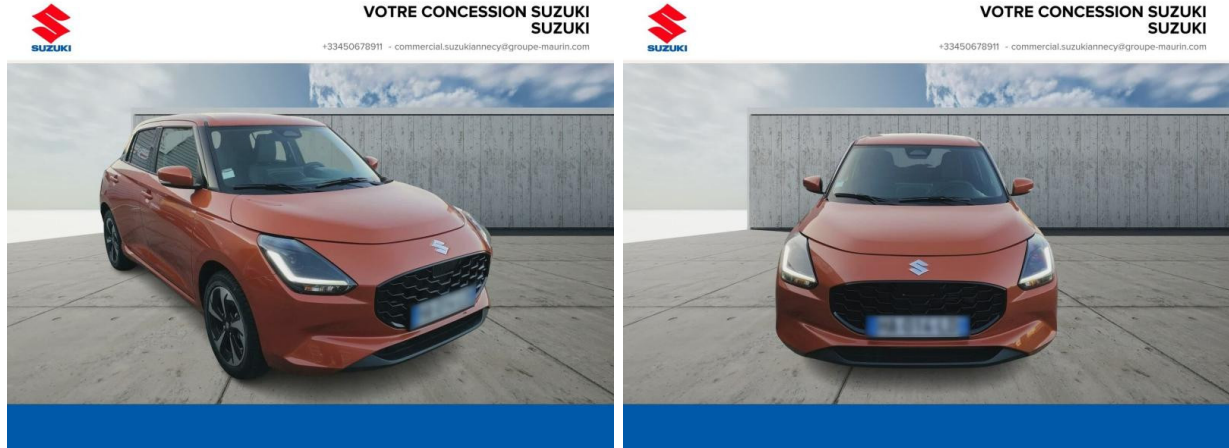

Suzuki Annecy

SUZUKI Swift 1.2 Hybrid 83ch Pack d'occasion à faible km

Occasion

SUZUKI Swift

1.2 Hybrid 83ch Pack

Suzuki Annecy

04 50 67 89 11

Prix :

18 490 €

Un crédit vous engage et doit être remboursé. Vérifiez vos capacités de remboursement avant de vous engager.

Caractéristiques du véhicule

- Kilométrage : 488 km
- Puissance réelle : 83 ch
- Énergie : Essence/Micro-Hybride
- Boîte de vitesse : Manuelle
- Carrosserie : Berline
- Nombre de portes : 5 portes
- Année : 2024
- Puissance fiscale : 4 CV
- Couleur : Orange
- Garantie : Garantie Constructeur NC