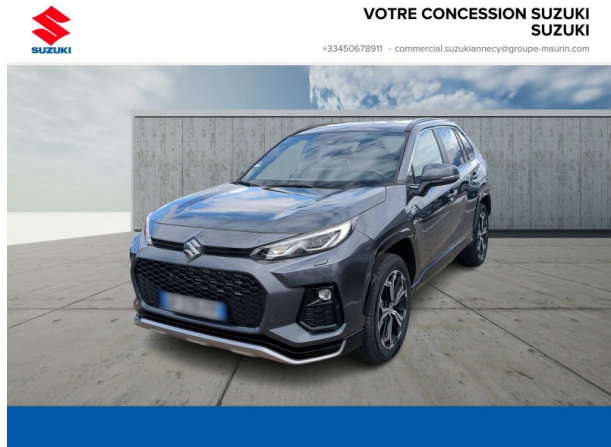

Suzuki Annecy

SUZUKI Across 2.5 Hybride Rechargeable 306ch Pack 2023 ELIGIBLE LOA d'occasion

Occasion

SUZUKI Across

2.5 Hybride Rechargeable 306ch Pack 2023 ELIGIBLE LOA

Suzuki Annecy

04 50 67 89 11

Prix :

49 990 €

Un crédit vous engage et doit être remboursé. Vérifiez vos capacités de remboursement avant de vous engager.

Caractéristiques du véhicule

- Kilométrage : 11 907 km
- Puissance réelle : 185 ch
- Énergie : Hybride
- Boîte de vitesse : Automatique
- Carrosserie : Tout Terrain
- Nombre de portes : 5 portes
- Année : 2023
- Puissance fiscale : 10 CV
- Couleur : Gray Metallic
- Garantie : Maurin 12 mois 12 mois