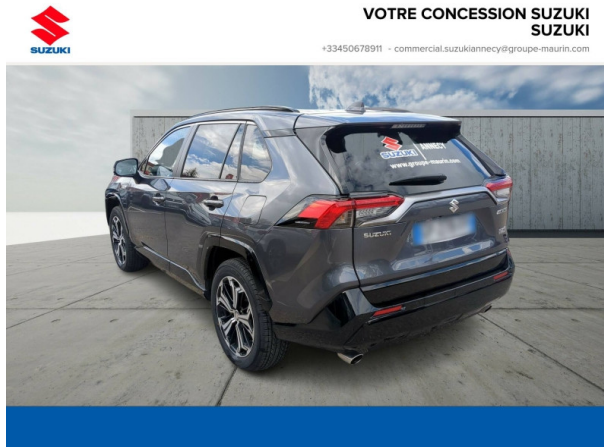

Suzuki Annecy

SUZUKI Across 2.5 Hybride Rechargeable 306ch Pack 2023 ELIGIBLE LOA d'occasion

Occasion

SUZUKI Across

2.5 Hybride Rechargeable 306ch Pack 2023 ELIGIBLE LOA

Suzuki Annecy

04 50 67 89 11

Prix :

49 990 €

Un crédit vous engage et doit être remboursé. Vérifiez vos capacités de remboursement avant de vous engager.

Caractéristiques du véhicule

- Kilométrage : 11 907 km
- Puissance réelle : 185 ch
- Énergie : Hybride
- Boîte de vitesse : Automatique
- Carrosserie : Tout Terrain
- Nombre de portes : 5 portes
- Année : 2023
- Puissance fiscale : 10 CV
- Couleur : Gray Metallic
- Garantie : Maurin 12 mois 12 mois