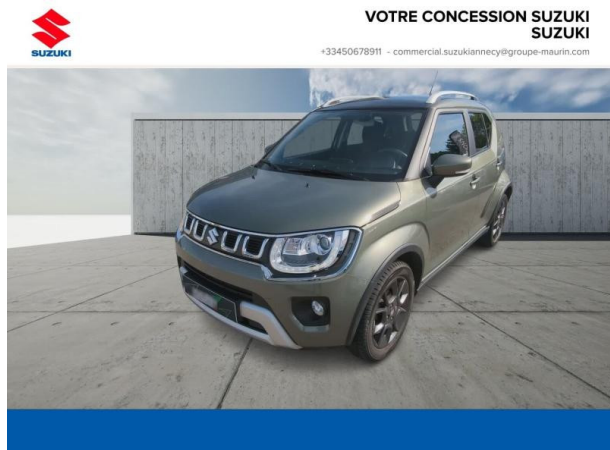

Suzuki Annecy

# SUZUKI Ignis 1.2 Dualjet Hybrid 83ch Pack Allgrip d'occasion

Occasion

## Caractéristiques du véhicule

Kilométrage : 26 325 km

Puissance réelle : 83 ch

Énergie : Essence/Micro-Hybride

Boîte de vitesse : Manuelle

Carrosserie : Berline

Nombre de portes : 5 portes

Année : 2023

Puissance fiscale : 4 CV

Couleur : So'ColorTough Khaki Pearl/Black métal

Garantie : Maurin 6 mois 6 mois