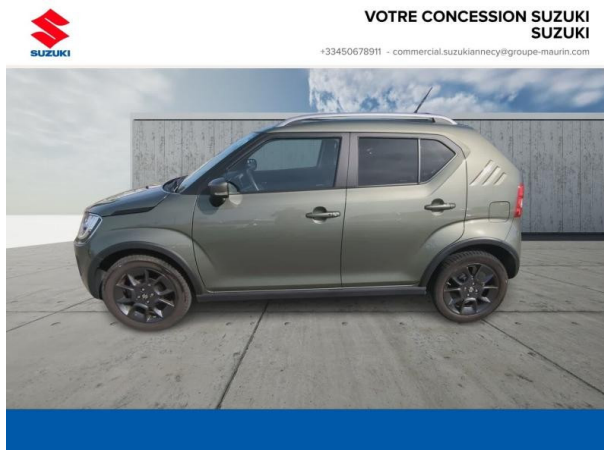

Suzuki Annecy

# SUZUKI Ignis 1.2 Dualjet Hybrid 83ch Pack Allgrip d'occasion

Occasion

## Caractéristiques du véhicule

Kilométrage : 26 325 km

Puissance réelle : 83 ch

Énergie : Essence/Micro-Hybride

Boîte de vitesse : Manuelle

Carrosserie : Berline

Nombre de portes : 5 portes

Année : 2023

Puissance fiscale : 4 CV

Couleur : So'ColorTough Khaki Pearl/Black métal

Garantie : Maurin 6 mois 6 mois