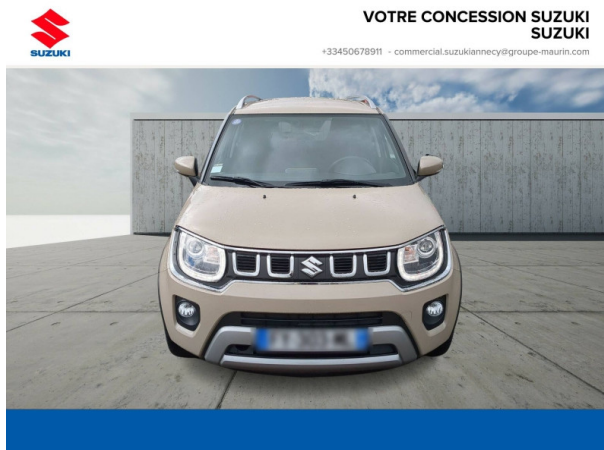

Suzuki Annecy

SUZUKI Ignis 1.2 Dualjet Hybrid 83ch Pack Allgrip ELIGIBLE LOA d'occasion

Occasion

SUZUKI Ignis

1.2 Dualjet Hybrid 83ch Pack Allgrip ELIGIBLE LOA

Suzuki Annecy

04 50 67 89 11

Prix :

15 990 €

Un crédit vous engage et doit être remboursé. Vérifiez vos capacités de remboursement avant de vous engager.

Caractéristiques du véhicule

- Kilométrage : 6 391 km
- Puissance réelle : 83 ch
- Énergie : Essence/Micro-Hybride
- Boîte de vitesse : Manuelle
- Carrosserie : Tout Terrain
- Nombre de portes : 5 portes
- Année : 2021
- Puissance fiscale : 4 CV
- Couleur : Caravan Ivory Pure métallisé
- Garantie : Maurin 12 mois 12 mois