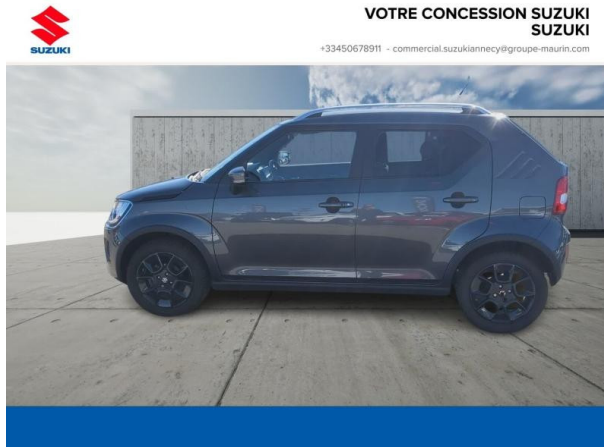

Suzuki Annecy

SUZUKI Ignis 1.2 Dualjet Hybrid 83ch Pack Auto d'occasion

Occasion

SUZUKI Ignis

1.2 Dualjet Hybrid 83ch Pack Auto

Suzuki Annecy

04 50 67 89 11

Prix :

Boîte de vitesse : Automatique

Carrosserie : Tout Terrain

Nombre de portes : 5 portes

Année : 2023

Puissance fiscale : 4 CV

Couleur : Mineral Gray métallisé

Garantie : Maurin 6 mois 6 mois

Options