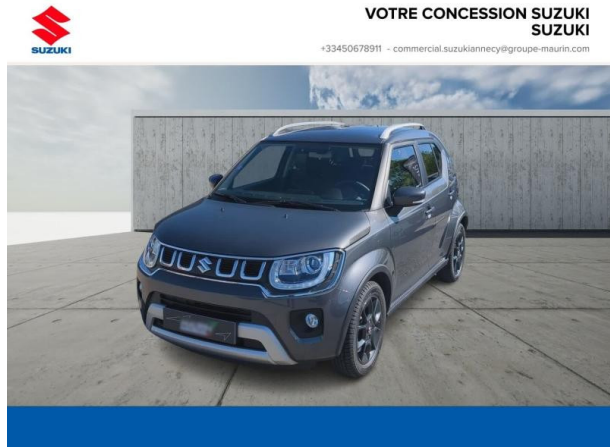

Suzuki Annecy

SUZUKI Ignis 1.2 Dualjet Hybrid 83ch Pack Auto d'occasion

Occasion

SUZUKI Ignis

1.2 Dualjet Hybrid 83ch Pack Auto

Suzuki Annecy

04 50 67 89 11

Prix :

Boîte de vitesse : Automatique

Carrosserie : Berline

Nombre de portes : 5 portes

Année : 2023

Puissance fiscale : 4 CV

Couleur : Mineral Gray métallisé

Garantie : Maurin 6 mois 6 mois

Options