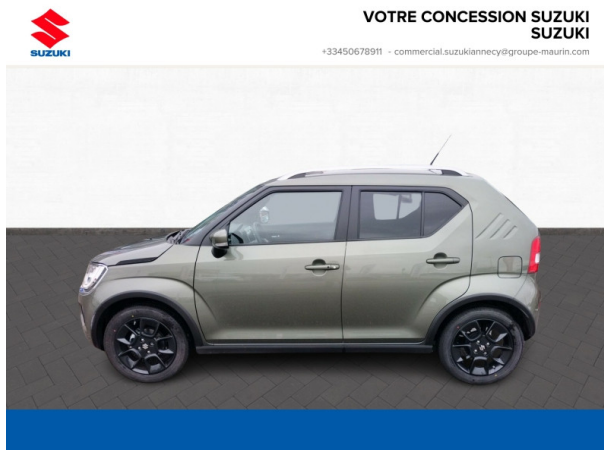

Suzuki Annecy

# SUZUKI Ignis 1.2 Dualjet Hybrid 83ch Pack Auto ELIGIBLE CREDIT BALLON d'occasion

Occasion

## Caractéristiques du véhicule

- Kilométrage : 2 038 km
- Puissance réelle : 83 ch
- Énergie : Essence/Micro-Hybride
- Boîte de vitesse : Automatique
- Carrosserie : Tout Terrain
- Nombre de portes : 5 portes
- Année : 2023
- Puissance fiscale : 4 CV
- Couleur : Tough Khaki Pearl métallisé
- Garantie : Maurin 12 mois 12 mois