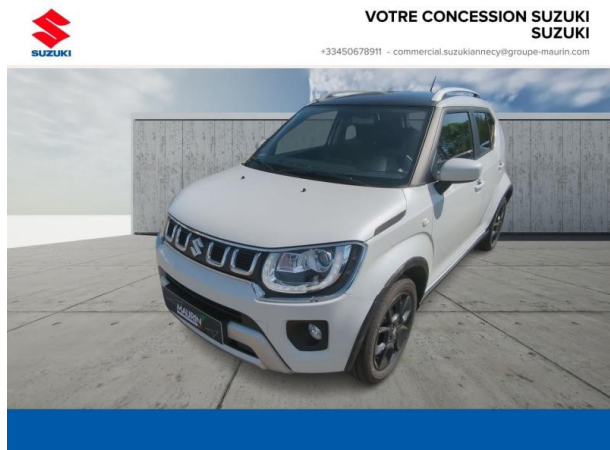

Suzuki Annecy

SUZUKI Ignis 1.2 Dualjet Hybrid 83ch Privilège Allgrip d'occasion

Occasion

SUZUKI Ignis

1.2 Dualjet Hybrid 83ch Privilège Allgrip

Suzuki Annecy

04 50 67 89 11

Prix :

Année : 2023

Énergie : Essence/Micro-Hybride

Puissance fiscale : 4 CV

Boîte de vitesse : Manuelle

Couleur : Pure White Pearl métallisé

Carrosserie : Berline

Garantie : Maurin 6 mois 6 mois

Options