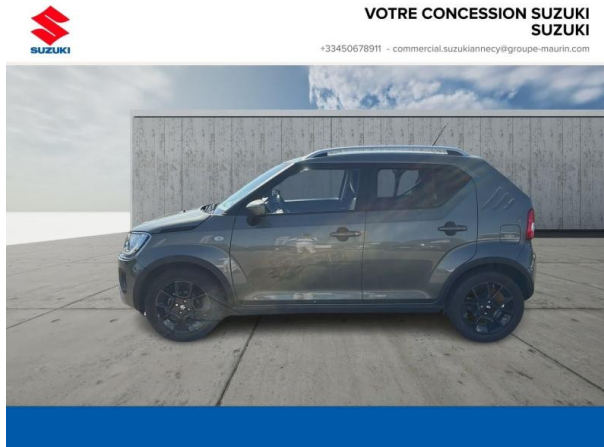

Suzuki Annecy

SUZUKI Ignis 1.2 Dualjet Hybrid 83ch Privilège Auto d'occasion

Occasion

SUZUKI Ignis

1.2 Dualjet Hybrid 83ch Privilège Auto

Suzuki Annecy

04 50 67 89 11

Prix :

Année : 2023

Énergie : Essence/Micro-Hybride

Puissance fiscale : 4 CV

Boîte de vitesse : Automatique

Couleur : Tough Khaki Pearl métallisé

Carrosserie : Berline

Garantie : Maurin 6 mois 6 mois

Options