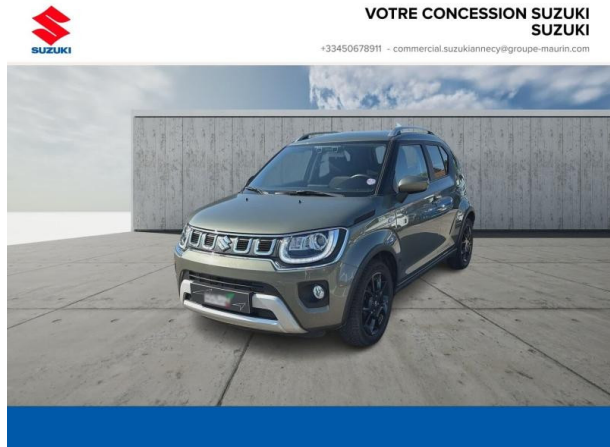

Suzuki Annecy

SUZUKI Ignis 1.2 Dualjet Hybrid 83ch Privilège Auto d'occasion

Occasion

SUZUKI Ignis

1.2 Dualjet Hybrid 83ch Privilège Auto

Suzuki Annecy

04 50 67 89 11

Prix :

15 990 €

Un crédit vous engage et doit être remboursé. Vérifiez vos capacités de remboursement avant de vous engager.

Caractéristiques du véhicule

Kilométrage : 22 100 km

Nombre de portes : 5 portes

Puissance réelle : 83 ch

Année : 2023

Énergie : Essence/Micro-Hybride

Puissance fiscale : 4 CV

Boîte de vitesse : Automatique

Couleur : Tough Khaki Pearl métallisé

Carrosserie : Berline

Garantie : Maurin 6 mois 6 mois

Options