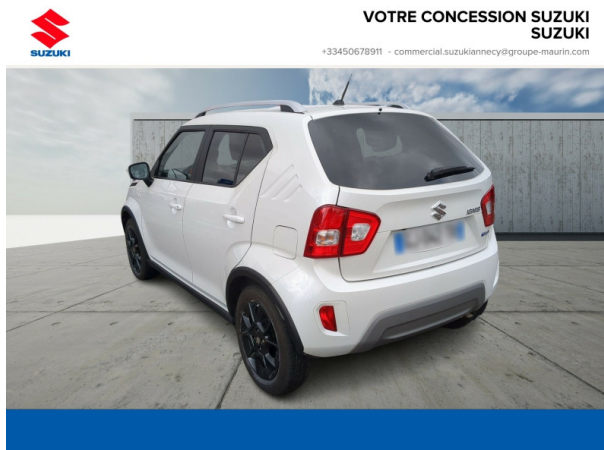

Suzuki Annecy

SUZUKI Ignis 1.2 Dualjet Hybrid 83ch Privilège Auto ELIGIBLE LOA d'occasion

Occasion

SUZUKI Ignis

1.2 Dualjet Hybrid 83ch Privilège Auto ELIGIBLE LOA

Suzuki Annecy

04 50 67 89 11

Prix :

16 990 €

Un crédit vous engage et doit être remboursé. Vérifiez vos capacités de remboursement avant de vous engager.

Caractéristiques du véhicule

- Kilométrage : 20 661 km
- Puissance réelle : 83 ch
- Énergie : Essence/Micro-Hybride
- Boîte de vitesse : Automatique
- Carrosserie : Tout Terrain
- Nombre de portes : 5 portes
- Année : 2022
- Puissance fiscale : 4 CV
- Couleur : Pure White Pearl métallisé
- Garantie : Maurin 12 mois 12 mois