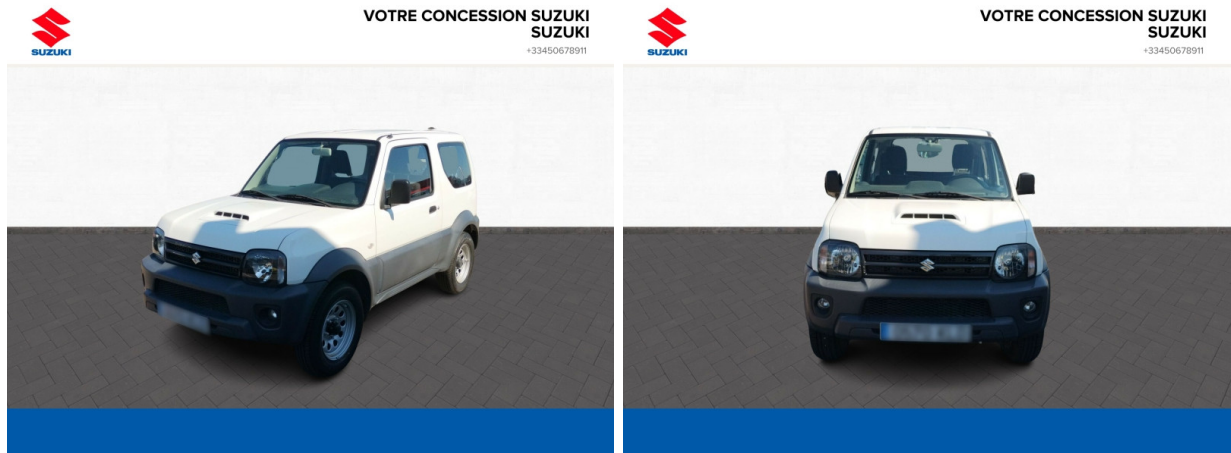

Suzuki Annecy

SUZUKI Jimny 1.3 VVT 85ch JLX d'occasion

Occasion

SUZUKI Jimny

1.3 VVT 85ch JLX

Suzuki Annecy

04 50 67 89 11

Prix :

19 490 €

Un crédit vous engage et doit être remboursé. Vérifiez vos capacités de remboursement avant de vous engager.

Caractéristiques du véhicule

- Kilométrage : 74 826 km
- Puissance réelle : 85 ch
- Énergie : Essence
- Boîte de vitesse : Manuelle
- Carrosserie : Tout Terrain
- Nombre de portes : 3 portes
- Année : 2018
- Puissance fiscale : 6 CV
- Couleur : Blanc
- Garantie : Maurin 12 mois 12 mois