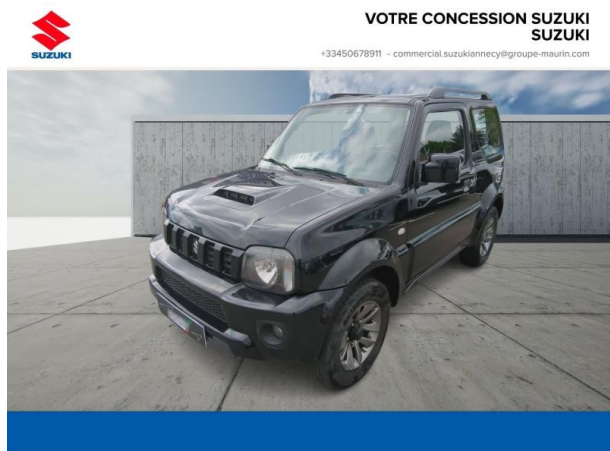

Suzuki Annecy

SUZUKI Jimny 1.3 VVT 85ch JLX d'occasion

Occasion

SUZUKI Jimny

1.3 VVT 85ch JLX

Suzuki Annecy

04 50 67 89 11

Prix :

17 990 €

Un crédit vous engage et doit être remboursé. Vérifiez vos capacités de remboursement avant de vous engager.

Caractéristiques du véhicule

Kilométrage : 55 175 km

Nombre de portes : 3 portes

Puissance réelle : 85 ch

Année : 2017

Énergie : Essence

Puissance fiscale : 6 CV

Boîte de vitesse : Manuelle

Couleur : Bluish Black Pearl Métallisée

Carrosserie : Tout Terrain

Garantie : Maurin 6 mois 6 mois

Options

Air conditionné

Bluish Black Pearl Métallisée

Équipements de série

2 Haut parleurs, ABS, Airbag conducteur, Airbag passager, Alarme d'oubli d'extinction des feux, Antidémarrage électronique, Bacs de portes avant, Banquette 2 places, Banquette 50/50, Banquette AR rabattable, Barres de toit, Boite à gants fermée, Boucliers AV et AR couleur caisse, Ceintures avant ajustables en hauteur, Compte tours, Contrôle élect. de la pression des pneus, Contrôle électronique de stabilité, Essuie-glace arrière, Jantes Alu, Kit Fumeur, Lecteur CD, Lunette AR dégivrante, Miroir de courtoisie conducteur, Miroir de courtoisie passager, Phares antibrouillard, Phares halogènes, Porte-gobelets arrière, Porte-gobelets avant, Prise 12V, Radio, Rétroviseur intérieur jour/nuit, Rétroviseurs dégivrants, Rétroviseurs électriques, Roue de secours, Sièges rang 2 inclinables, Superior White, Tissu Anthracite, Verrouillage centralisé à distance, Vitres avant électriques, Vitres teintées, Volant réglable en hauteur