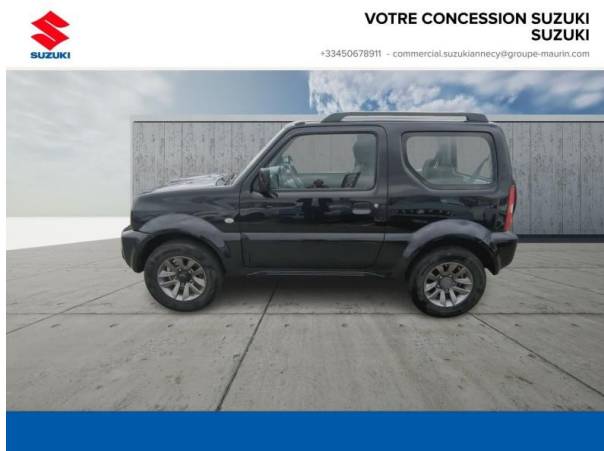

Suzuki Annecy

SUZUKI Jimny 1.3 VVT 85ch JLX d'occasion

Occasion

SUZUKI Jimny

1.3 VVT 85ch JLX

Suzuki Annecy

04 50 67 89 11

Prix :

17 990 €

Un crédit vous engage et doit être remboursé. Vérifiez vos capacités de remboursement avant de vous engager.

Caractéristiques du véhicule

Kilométrage : 55 175 km

Nombre de portes : 3 portes

Puissance réelle : 85 ch

Année : 2017

Énergie : Essence

Puissance fiscale : 6 CV

Boîte de vitesse : Manuelle

Couleur : Bluish Black Pearl Métallisée

Carrosserie : Tout Terrain

Garantie : Maurin 6 mois 6 mois

Options