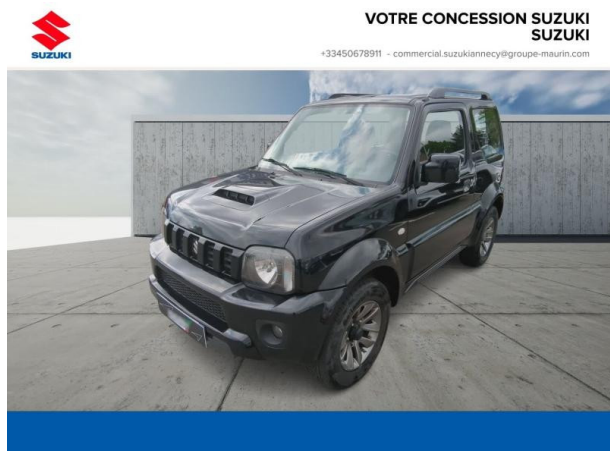

Suzuki Annecy

SUZUKI Jimny 1.3 VVT 85ch JX d'occasion

Occasion

SUZUKI Jimny

1.3 VVT 85ch JX

Suzuki Annecy

04 50 67 89 11

Prix :

Année : 2017

Énergie : Essence

Puissance fiscale : 6 CV

Boîte de vitesse : Manuelle

Couleur : Bluish Black Pearl Métallisée

Carrosserie : Tout Terrain

Garantie : Maurin 6 mois 6 mois

Options