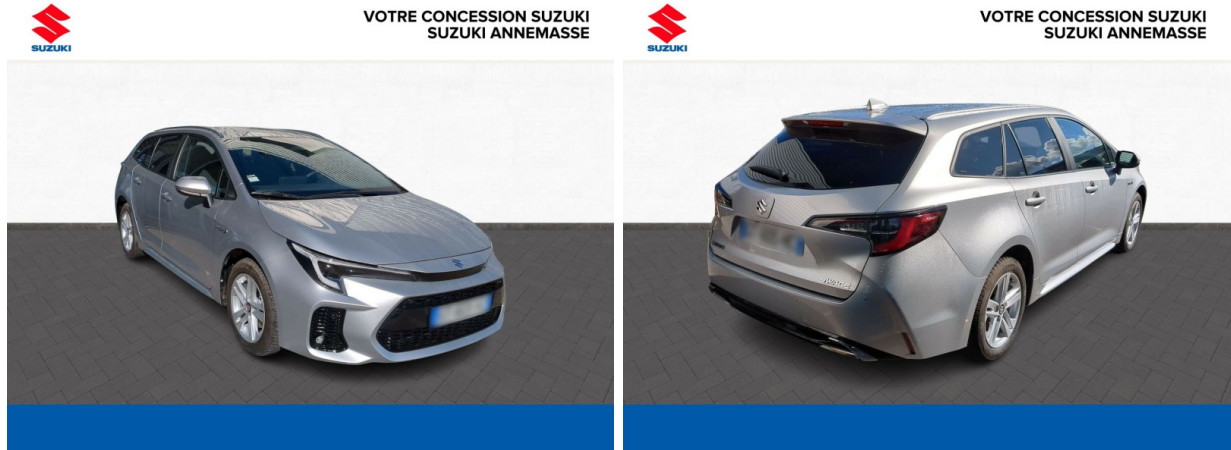

Suzuki Annecy

SUZUKI Swace 1.8 Hybrid 140ch Pack d'occasion

Occasion

SUZUKI Swace

1.8 Hybrid 140ch Pack

Suzuki Annecy

04 50 67 89 11

Prix :

30 900 €

Un crédit vous engage et doit être remboursé. Vérifiez vos capacités de remboursement avant de vous engager.

Caractéristiques du véhicule

- Kilométrage : 3 800 km
- Puissance réelle : 98 ch
- Énergie : Hybride
- Boîte de vitesse : Automatique
- Carrosserie : Break
- Nombre de portes : 5 portes
- Année : 2023
- Puissance fiscale : 5 CV
- Couleur : Silver Metallic
- Garantie : Constructeur 24 mois