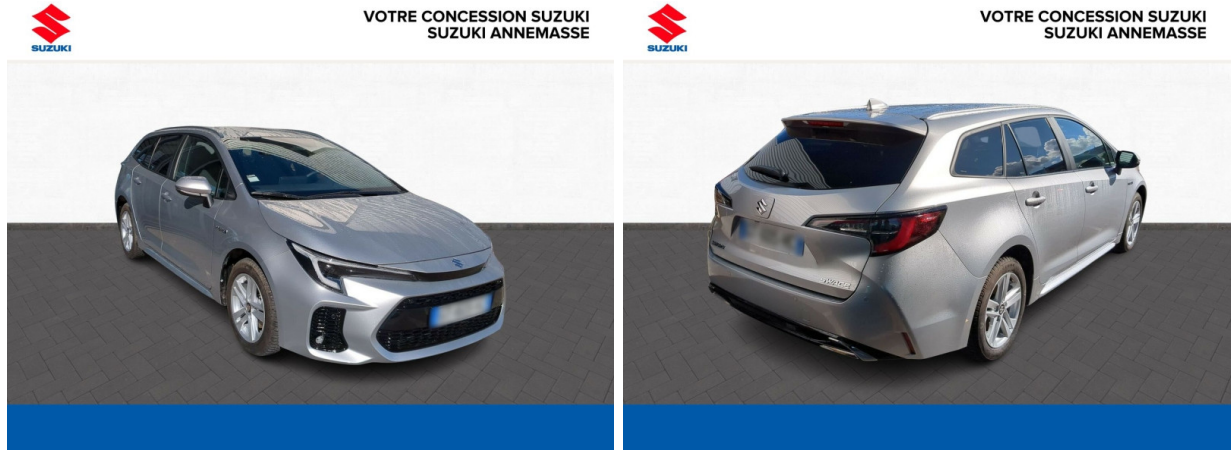

Suzuki Annecy

SUZUKI Swace 1.8 Hybrid 140ch Pack d'occasion

Occasion

SUZUKI Swace

1.8 Hybrid 140ch Pack

Suzuki Annecy

04 50 67 89 11

Prix :

27 900 €

Un crédit vous engage et doit être remboursé. Vérifiez vos capacités de remboursement avant de vous engager.

Caractéristiques du véhicule

- Kilométrage : 14 680 km
- Puissance réelle : 98 ch
- Énergie : Hybride
- Boîte de vitesse : Automatique
- Carrosserie : Break
- Nombre de portes : 5 portes
- Année : 2023
- Puissance fiscale : 5 CV
- Couleur : Silver Metallic
- Garantie : Garantie Constructeur NC