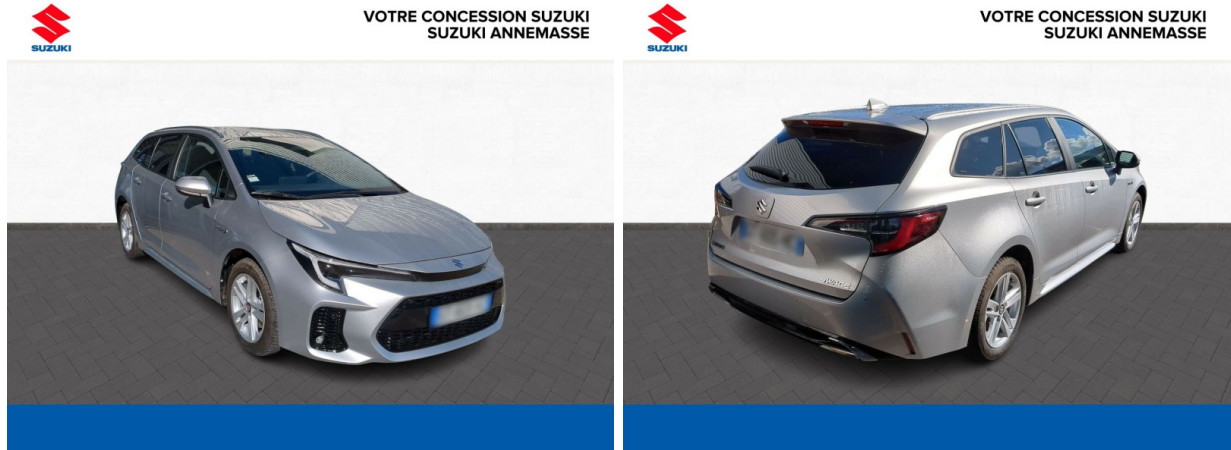

Suzuki Annecy

# SUZUKI Swace 1.8 Hybrid 140ch Pack d'occasion

Occasion

## SUZUKI Swace

1.8 Hybrid 140ch Pack

Suzuki Annecy

04 50 67 89 11

Prix :

27 900 €

Un crédit vous engage et doit être remboursé. Vérifiez vos capacités de remboursement avant de vous engager.

## Caractéristiques du véhicule

- Kilométrage : 14 680 km
- Puissance réelle : 98 ch
- Énergie : Hybride
- Boîte de vitesse : Automatique
- Carrosserie : Break
- Nombre de portes : 5 portes
- Année : 2023
- Puissance fiscale : 5 CV
- Couleur : Silver Metallic
- Garantie : Garantie Constructeur NC