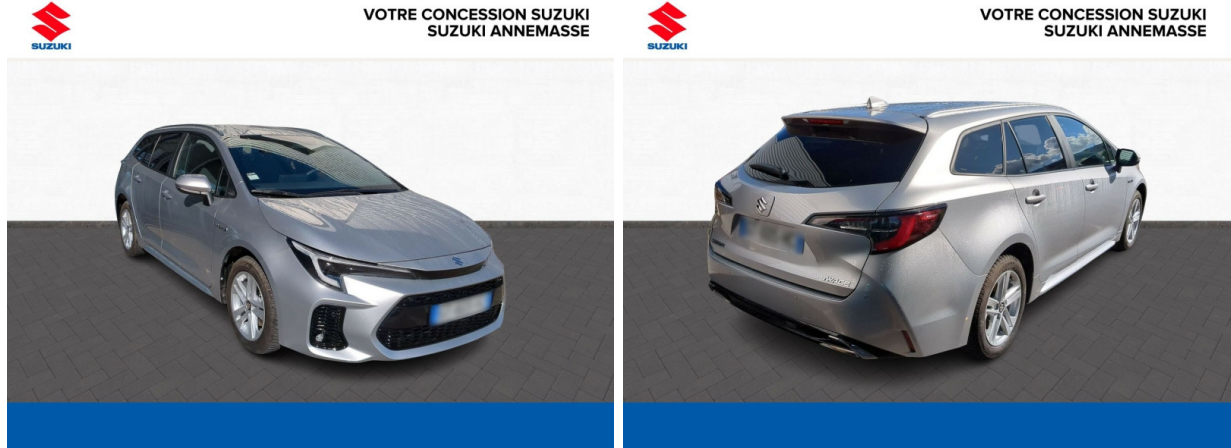

Suzuki Annecy

SUZUKI Swace 1.8 Hybrid 140ch Pack d'occasion

Occasion

SUZUKI Swace

1.8 Hybrid 140ch Pack

Suzuki Annecy

04 50 67 89 11

Prix :

27 900 €

Un crédit vous engage et doit être remboursé. Vérifiez vos capacités de remboursement avant de vous engager.

Caractéristiques du véhicule

- Kilométrage : 14 680 km
- Puissance réelle : 98 ch
- Énergie : Hybride
- Boîte de vitesse : Automatique
- Carrosserie : Break
- Nombre de portes : 5 portes
- Année : 2023
- Puissance fiscale : 5 CV
- Couleur : Silver Metallic
- Garantie : Garantie Constructeur NC