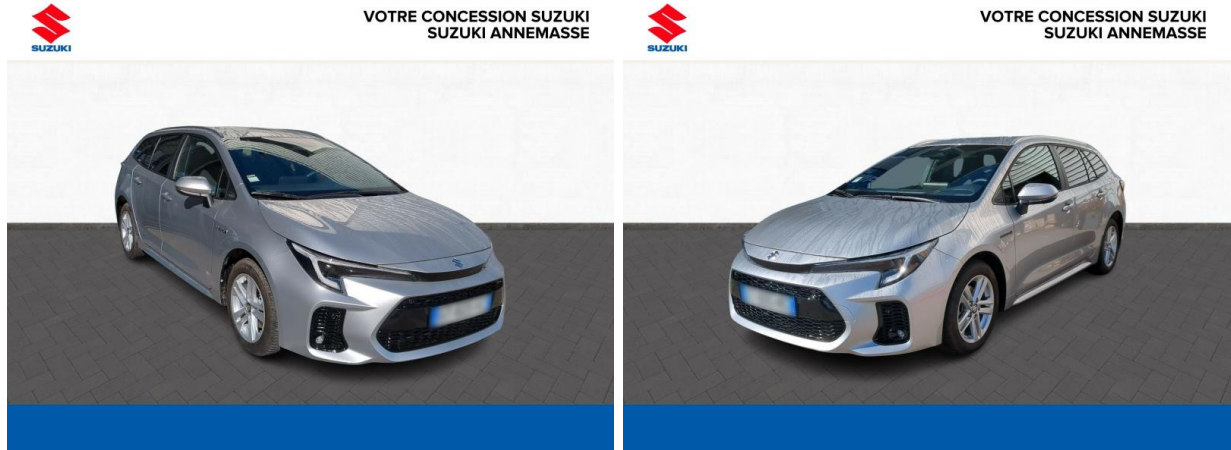

Suzuki Annecy

# SUZUKI Swace 1.8 Hybrid 140ch Pack d'occasion

Occasion

SUZUKI Swace

1.8 Hybrid 140ch Pack

Suzuki Annecy

04 50 67 89 11

Prix :

27 990 €

## Caractéristiques du véhicule

- Kilométrage : 9 910 km
- Puissance réelle : 98 ch
- Énergie : Hybride
- Boîte de vitesse : Automatique
- Carrosserie : Break
- Nombre de portes : 5 portes
- Année : 2023
- Puissance fiscale : 5 CV
- Couleur : Silver Metallic
- Garantie : Maurin 12 mois 12 mois