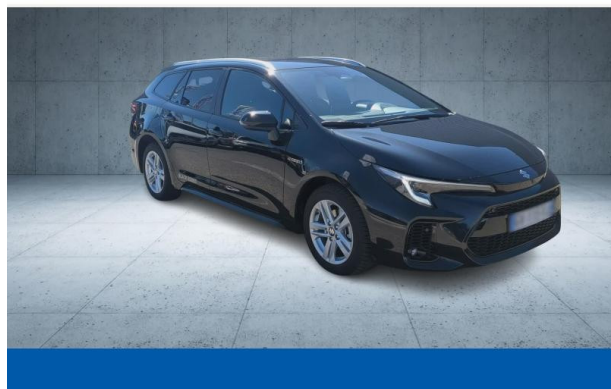

Suzuki Annecy

SUZUKI Swace 1.8 Hybrid 140ch Pack MY24 d'occasion

VOTRE CONCESSION SUZUKI
SUZUKI ANNEMASSE

VOTRE CONCESSION SUZUKI
SUZUKI ANNEMASSE

Occasion

SUZUKI Swace

1.8 Hybrid 140ch Pack MY24

Suzuki Annecy

04 50 67 89 11

Prix :

27 990 €

Un crédit vous engage et doit être remboursé. Vérifiez vos capacités de remboursement avant de vous engager.

Caractéristiques du véhicule

- Kilométrage : 3 350 km
- Puissance réelle : 98 ch
- Énergie : Hybride
- Boîte de vitesse : Automatique
- Carrosserie : Break
- Nombre de portes : 5 portes
- Année : 2024
- Puissance fiscale : 5 CV
- Couleur : Black Mica
- Garantie : Maurin 12 mois 12 mois