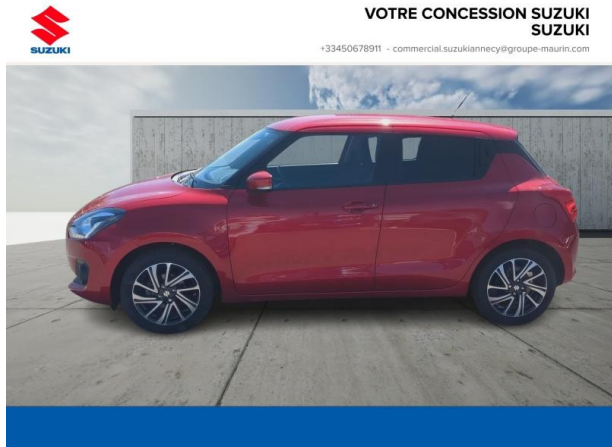

Suzuki Annecy

# SUZUKI Swift 1.2 Dualjet Hybrid 83ch Pack d'occasion

Occasion

## Caractéristiques du véhicule

Kilométrage : 40 440 km

Puissance réelle : 83 ch

Énergie : Essence/Micro-Hybride

Boîte de vitesse : Manuelle

Carrosserie : Berline

Nombre de portes : 5 portes

Année : 2023

Puissance fiscale : 4 CV

Couleur : Burning Red Pearl métallisé

Garantie : Maurin 6 mois 6 mois