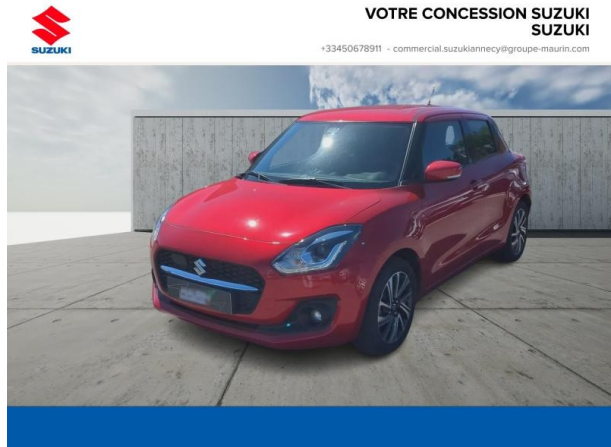

Suzuki Annecy

# SUZUKI Swift 1.2 Dualjet Hybrid 83ch Pack d'occasion

Occasion

## Caractéristiques du véhicule

Kilométrage : 40 440 km

Puissance réelle : 83 ch

Énergie : Essence/Micro-Hybride

Boîte de vitesse : Manuelle

Carrosserie : Berline

Nombre de portes : 5 portes

Année : 2023

Puissance fiscale : 4 CV

Couleur : Burning Red Pearl métallisé

Garantie : Maurin 6 mois 6 mois