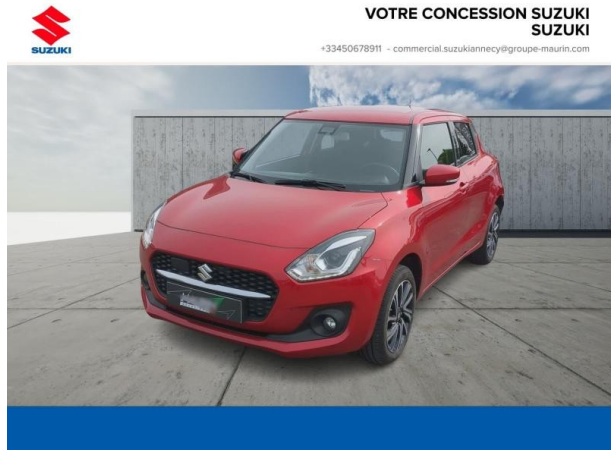

Suzuki Annecy

SUZUKI Swift 1.2 Dualjet Hybrid 83ch Pack AllGrip d'occasion

Occasion

SUZUKI Swift

1.2 Dualjet Hybrid 83ch Pack AllGrip

Suzuki Annecy

04 50 67 89 11

Prix :

16 490 €

Un crédit vous engage et doit être remboursé. Vérifiez vos capacités de remboursement avant de vous engager.

Caractéristiques du véhicule

Kilométrage : 41 250 km

Puissance réelle : 83 ch

Énergie : Essence/Micro-Hybride

Boîte de vitesse : Manuelle

Carrosserie : Berline

Nombre de portes : 5 portes

Année : 2023

Puissance fiscale : 4 CV

Couleur : Burning Red Pearl métallisé

Garantie : Maurin 6 mois 6 mois

Options