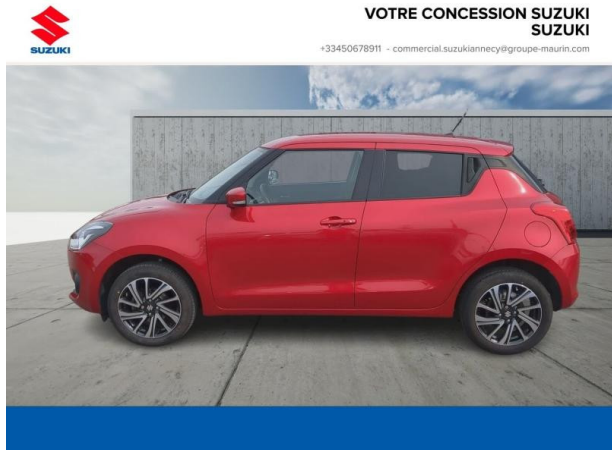

Suzuki Annecy

SUZUKI Swift 1.2 Dualjet Hybrid 83ch Pack AllGrip d'occasion

Occasion

SUZUKI Swift

1.2 Dualjet Hybrid 83ch Pack AllGrip

Suzuki Annecy

04 50 67 89 11

Prix :

16 490 €

Un crédit vous engage et doit être remboursé. Vérifiez vos capacités de remboursement avant de vous engager.

Caractéristiques du véhicule

Kilométrage : 41 250 km

Puissance réelle : 83 ch

Énergie : Essence/Micro-Hybride

Boîte de vitesse : Manuelle

Carrosserie : Berline

Nombre de portes : 5 portes

Année : 2023

Puissance fiscale : 4 CV

Couleur : Burning Red Pearl métallisé

Garantie : Maurin 6 mois 6 mois

Options