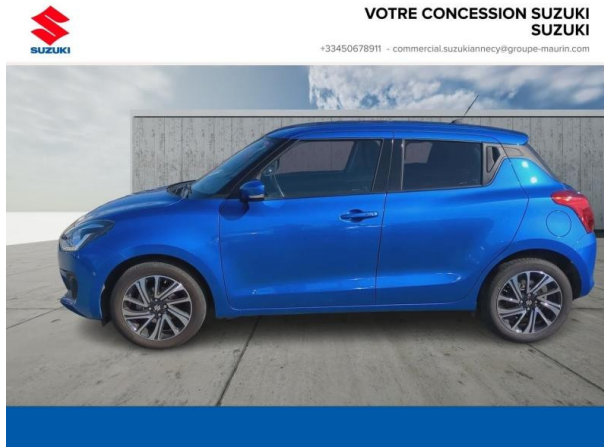

Suzuki Annecy

SUZUKI Swift 1.2 Dualjet Hybrid 83ch Pack Auto d'occasion

Occasion

SUZUKI Swift

1.2 Dualjet Hybrid 83ch Pack Auto

Suzuki Annecy

04 50 67 89 11

Prix :

17 990 €

Un crédit vous engage et doit être remboursé. Vérifiez vos capacités de remboursement avant de vous engager.

Caractéristiques du véhicule

Kilométrage : 14 500 km

Puissance réelle : 83 ch

Énergie : Essence/Micro-Hybride

Boîte de vitesse : Automatique

Carrosserie : Berline

Nombre de portes : 5 portes

Année : 2023

Puissance fiscale : 4 CV

Couleur : Speedy Blue métallisé

Garantie : Maurin 6 mois 6 mois

Options