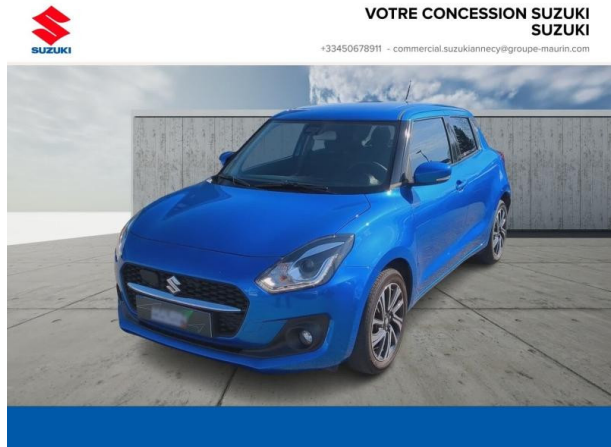

Suzuki Annecy

SUZUKI Swift 1.2 Dualjet Hybrid 83ch Pack Auto d'occasion

Occasion

SUZUKI Swift

1.2 Dualjet Hybrid 83ch Pack Auto

Suzuki Annecy

04 50 67 89 11

Prix :

17 990 €

Un crédit vous engage et doit être remboursé. Vérifiez vos capacités de remboursement avant de vous engager.

Caractéristiques du véhicule

Kilométrage : 14 500 km

Puissance réelle : 83 ch

Énergie : Essence/Micro-Hybride

Boîte de vitesse : Automatique

Carrosserie : Berline

Nombre de portes : 5 portes

Année : 2023

Puissance fiscale : 4 CV

Couleur : Speedy Blue métallisé

Garantie : Maurin 6 mois 6 mois

Options