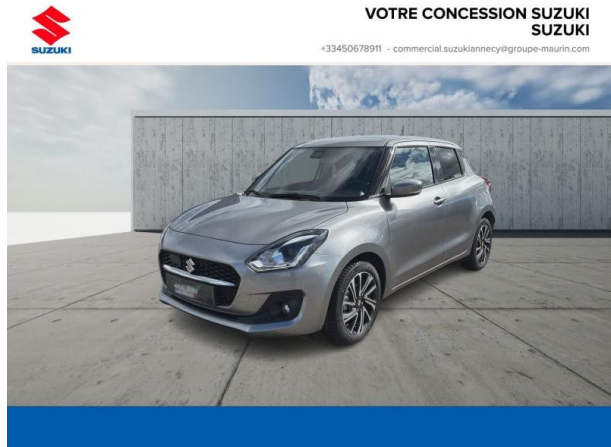

Suzuki Annecy

SUZUKI Swift 1.2 Dualjet Hybrid 83ch Pack Auto d'occasion

Occasion

SUZUKI Swift

1.2 Dualjet Hybrid 83ch Pack Auto

Suzuki Annecy

04 50 67 89 11

Prix :

17 990 €

Un crédit vous engage et doit être remboursé. Vérifiez vos capacités de remboursement avant de vous engager.

Caractéristiques du véhicule

Kilométrage : 9 250 km

Puissance réelle : 83 ch

Énergie : Essence/Micro-Hybride

Boîte de vitesse : Automatique

Carrosserie : Berline

Nombre de portes : 5 portes

Année : 2023

Puissance fiscale : 4 CV

Couleur : Premium Silver métallisé

Garantie : Maurin 6 mois 6 mois

Options