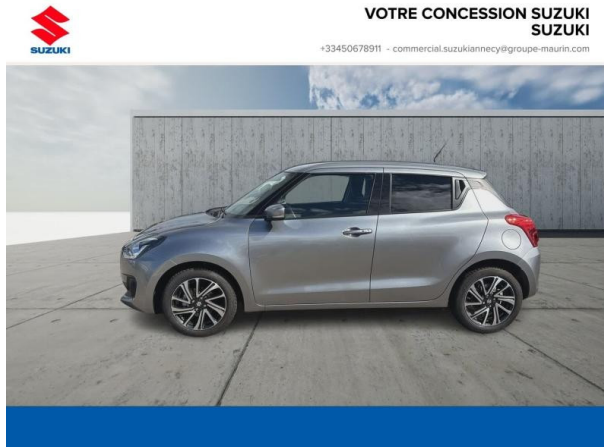

Suzuki Annecy

SUZUKI Swift 1.2 Dualjet Hybrid 83ch Pack Auto d'occasion

Occasion

SUZUKI Swift

1.2 Dualjet Hybrid 83ch Pack Auto

Suzuki Annecy

04 50 67 89 11

Prix :

17 990 €

Un crédit vous engage et doit être remboursé. Vérifiez vos capacités de remboursement avant de vous engager.

Caractéristiques du véhicule

Kilométrage : 9 250 km

Puissance réelle : 83 ch

Énergie : Essence/Micro-Hybride

Boîte de vitesse : Automatique

Carrosserie : Berline

Nombre de portes : 5 portes

Année : 2023

Puissance fiscale : 4 CV

Couleur : Premium Silver métallisé

Garantie : Maurin 6 mois 6 mois

Options