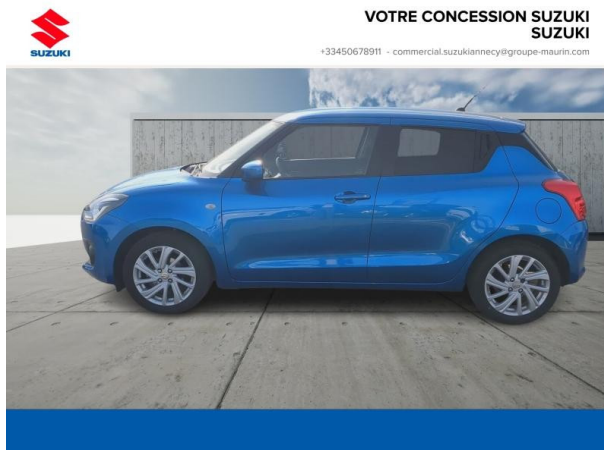

Suzuki Annecy

# SUZUKI Swift 1.2 Dualjet Hybrid 83ch Privilège d'occasion

Occasion

## SUZUKI Swift

Couleur : Speedy Blue métallisé

Carrosserie : Berline

Garantie : Maurin 6 mois 6 mois