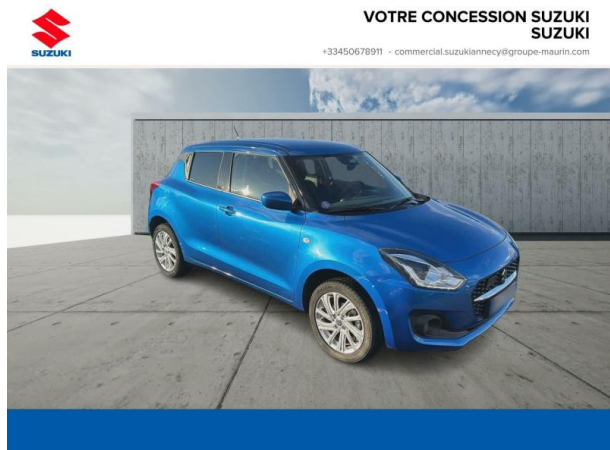

Suzuki Annecy

SUZUKI Swift 1.2 Dualjet Hybrid 83ch Privilège AllGrip d'occasion

Occasion

SUZUKI Swift

1.2 Dualjet Hybrid 83ch Privilège AllGrip

Suzuki Annecy

04 50 67 89 11

Prix :

16 500 €

Un crédit vous engage et doit être remboursé. Vérifiez vos capacités de remboursement avant de vous engager.

Caractéristiques du véhicule

- Kilométrage : 7 967 km
- Puissance réelle : 83 ch
- Énergie : Essence/Micro-Hybride
- Boîte de vitesse : Manuelle
- Carrosserie : Berline
- Nombre de portes : 5 portes
- Année : 2023
- Puissance fiscale : 4 CV
- Couleur : Speedy Blue métallisé
- Garantie : Maurin 12 mois 12 mois