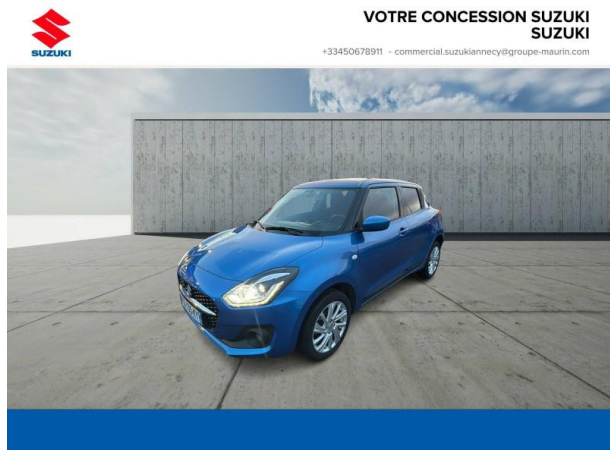

Suzuki Annecy

SUZUKI Swift 1.2 Dualjet Hybrid 83ch Privilège AllGrip d'occasion

Occasion

SUZUKI Swift

1.2 Dualjet Hybrid 83ch Privilège AllGrip

Suzuki Annecy

04 50 67 89 11

Prix :

13 990 €

Un crédit vous engage et doit être remboursé. Vérifiez vos capacités de remboursement avant de vous engager.

Caractéristiques du véhicule

- Kilométrage : 48 616 km
- Puissance réelle : 83 ch
- Énergie : Essence/Micro-Hybride
- Boîte de vitesse : Manuelle
- Carrosserie : Berline
- Nombre de portes : 5 portes
- Année : 2021
- Puissance fiscale : 4 CV
- Couleur : Speedy Blue métallisé
- Garantie : Maurin 12 mois 12 mois