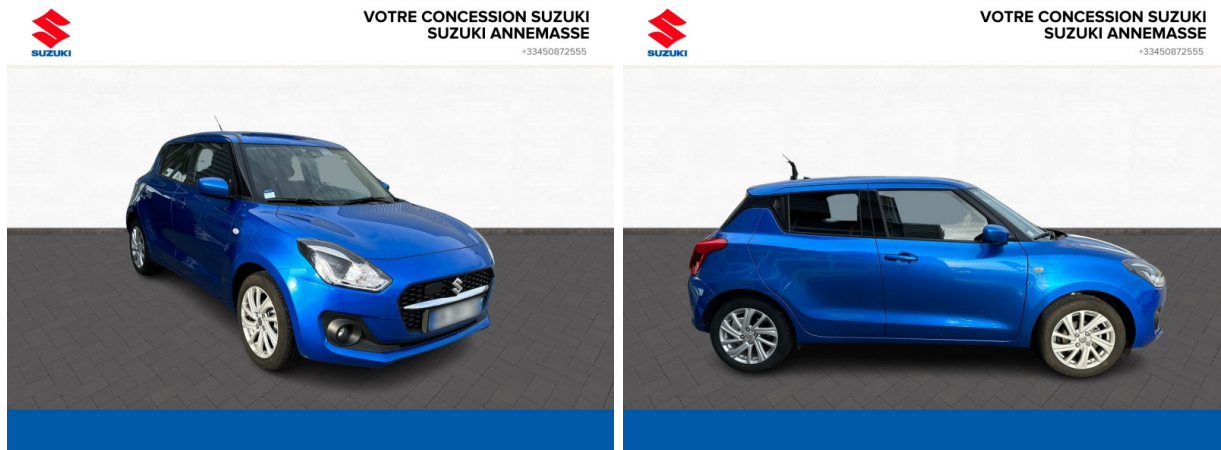

Suzuki Annecy

SUZUKI Swift 1.2 Dualjet Hybrid 83ch Privilège ELIGIBLE A LA LOA d'occasion

Occasion

SUZUKI Swift

1.2 Dualjet Hybrid 83ch Privilège ELIGIBLE A LA LOA

Suzuki Annecy

04 50 67 89 11

Prix :

14 490 €

Un crédit vous engage et doit être remboursé. Vérifiez vos capacités de remboursement avant de vous engager.

Caractéristiques du véhicule

- Kilométrage : 38 500 km
- Puissance réelle : 83 ch
- Énergie : Essence/Micro-Hybride
- Boîte de vitesse : Manuelle
- Carrosserie : Berline
- Nombre de portes : 5 portes
- Année : 2022
- Puissance fiscale : 4 CV
- Couleur : Speedy Blue métallisé
- Garantie : 12 mois pièces 12 mois