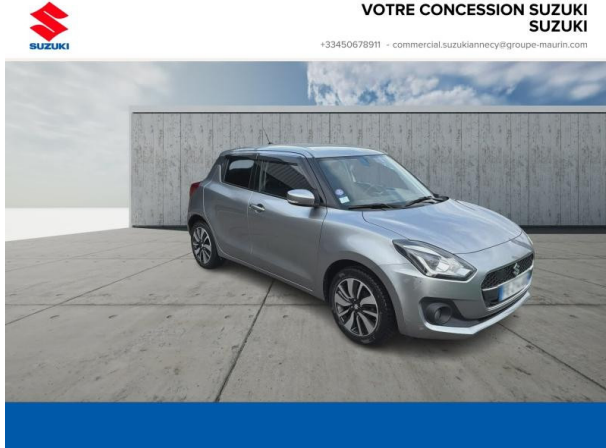

Suzuki Annecy

# SUZUKI Swift 1.2 Dualjet Hybrid 90ch Pack Euro6d-T d'occasion

Occasion

## Caractéristiques du véhicule

- Kilométrage : 64 993 km
- Puissance réelle : 0 ch
- Énergie : Essence/Micro-Hybride
- Boîte de vitesse : Manuelle
- Carrosserie : Berline
- Nombre de portes : 5 portes
- Année : 2019
- Puissance fiscale : 4 CV
- Couleur : Premium Silver
- Garantie : Maurin 12 mois 12 mois