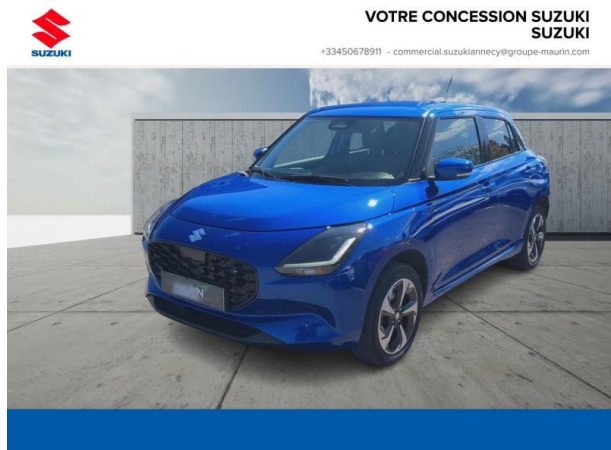

Suzuki Annecy

SUZUKI Swift 1.2 Hybrid 83ch Pack AllGrip d'occasion

Occasion

SUZUKI Swift

1.2 Hybrid 83ch Pack AllGrip

Suzuki Annecy

04 50 67 89 11

Prix :

18 900 €

Un crédit vous engage et doit être remboursé. Vérifiez vos capacités de remboursement avant de vous engager.

Caractéristiques du véhicule

Kilométrage : 24 430 km

Puissance réelle : 83 ch

Énergie : Essence/Micro-Hybride

Boîte de vitesse : Manuelle

Carrosserie : Berline

Nombre de portes : 5 portes

Année : 2024

Puissance fiscale : 4 CV

Couleur : Frontier Blue Pearl Metal

Garantie : Maurin 6 mois 6 mois

Options