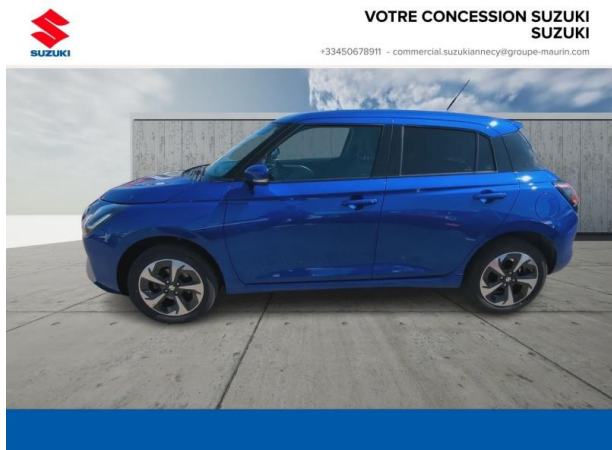

Suzuki Annecy

SUZUKI Swift 1.2 Hybrid 83ch Pack AllGrip d'occasion

Occasion

SUZUKI Swift

1.2 Hybrid 83ch Pack AllGrip

Suzuki Annecy

04 50 67 89 11

Prix :

Boîte de vitesse : Manuelle

Carrosserie : Berline

Nombre de portes : 5 portes

Année : 2024

Puissance fiscale : 4 CV

Couleur : Frontier Blue Pearl Metal

Garantie : Maurin 6 mois 6 mois

Options