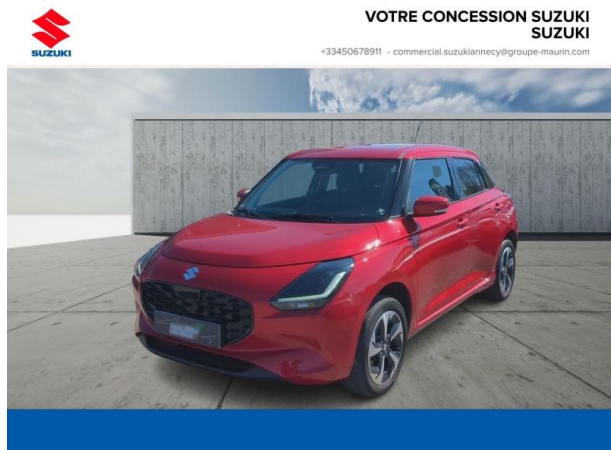

Suzuki Annecy

SUZUKI Swift 1.2 Hybrid 83ch Pack AllGrip d'occasion

Occasion

SUZUKI Swift

1.2 Hybrid 83ch Pack AllGrip

Suzuki Annecy

04 50 67 89 11

Prix :

18 900 €

Un crédit vous engage et doit être remboursé. Vérifiez vos capacités de remboursement avant de vous engager.

Caractéristiques du véhicule

Kilométrage : 23 500 km

Puissance réelle : 83 ch

Énergie : Essence/Micro-Hybride

Boîte de vitesse : Manuelle

Carrosserie : Berline

Nombre de portes : 5 portes

Année : 2024

Puissance fiscale : 4 CV

Couleur : Burning Red Pearl Metal

Garantie : Maurin 6 mois 6 mois

Options