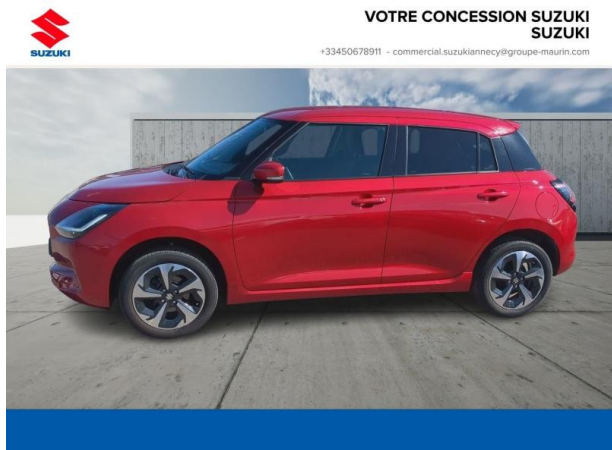

Suzuki Annecy

SUZUKI Swift 1.2 Hybrid 83ch Pack AllGrip d'occasion

Occasion

SUZUKI Swift

1.2 Hybrid 83ch Pack AllGrip

Suzuki Annecy

04 50 67 89 11

Prix :

18 900 €

Un crédit vous engage et doit être remboursé. Vérifiez vos capacités de remboursement avant de vous engager.

Caractéristiques du véhicule

Kilométrage : 23 500 km

Puissance réelle : 83 ch

Énergie : Essence/Micro-Hybride

Boîte de vitesse : Manuelle

Carrosserie : Berline

Nombre de portes : 5 portes

Année : 2024

Puissance fiscale : 4 CV

Couleur : Burning Red Pearl Metal

Garantie : Maurin 6 mois 6 mois

Options