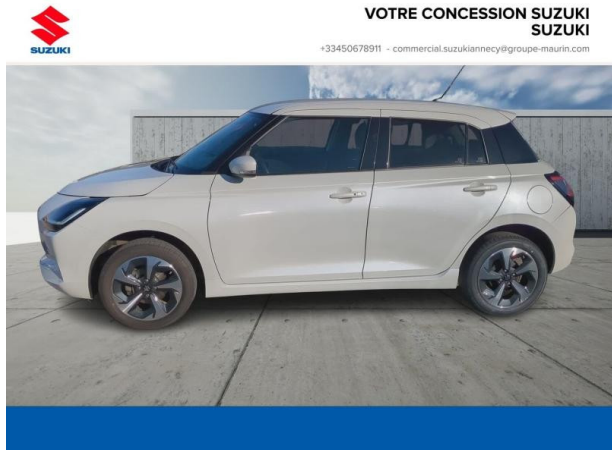

Suzuki Annecy

SUZUKI Swift 1.2 Hybrid 83ch Pack AllGrip d'occasion

Occasion

SUZUKI Swift

1.2 Hybrid 83ch Pack AllGrip

Suzuki Annecy

04 50 67 89 11

Prix :

18 990 €

Un crédit vous engage et doit être remboursé. Vérifiez vos capacités de remboursement avant de vous engager.

Caractéristiques du véhicule

Kilométrage : 26 298 km

Puissance réelle : 83 ch

Énergie : Essence/Micro-Hybride

Boîte de vitesse : Manuelle

Carrosserie : Berline

Nombre de portes : 5 portes

Année : 2024

Puissance fiscale : 4 CV

Couleur : Pure White Pearl Metal

Garantie : Constructeur 24 mois

Options