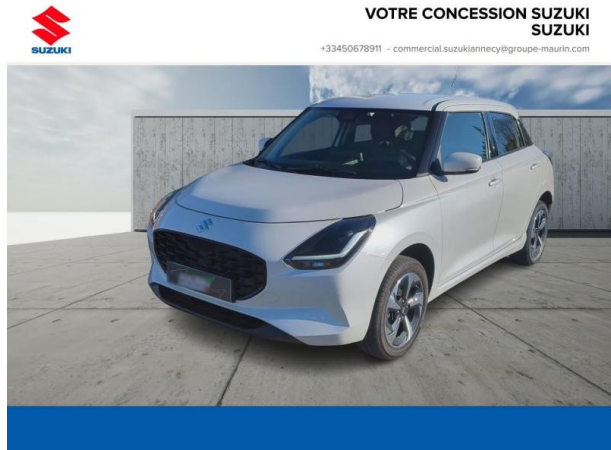

Suzuki Annecy

SUZUKI Swift 1.2 Hybrid 83ch Pack AllGrip d'occasion

Occasion

SUZUKI Swift

1.2 Hybrid 83ch Pack AllGrip

Suzuki Annecy

04 50 67 89 11

Prix :

18 990 €

Un crédit vous engage et doit être remboursé. Vérifiez vos capacités de remboursement avant de vous engager.

Caractéristiques du véhicule

Kilométrage : 26 298 km

Puissance réelle : 83 ch

Énergie : Essence/Micro-Hybride

Boîte de vitesse : Manuelle

Carrosserie : Berline

Nombre de portes : 5 portes

Année : 2024

Puissance fiscale : 4 CV

Couleur : Pure White Pearl Metal

Garantie : Constructeur 24 mois

Options