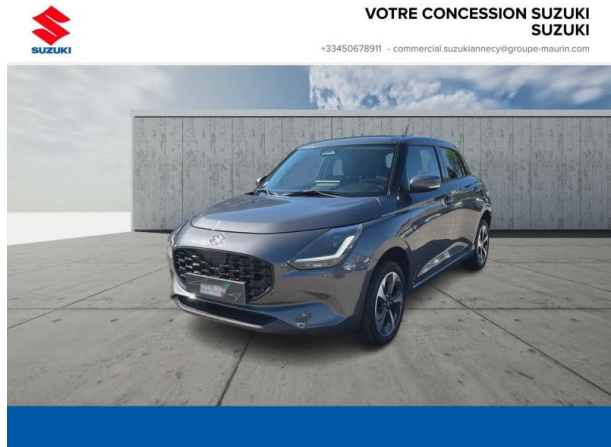

Suzuki Annecy

SUZUKI Swift 1.2 Hybrid 83ch Pack AllGrip d'occasion

Occasion

SUZUKI Swift

1.2 Hybrid 83ch Pack AllGrip

Suzuki Annecy

04 50 67 89 11

Prix :

Boîte de vitesse : Manuelle

Carrosserie : Berline

Nombre de portes : 5 portes

Année : 2024

Puissance fiscale : 4 CV

Couleur : Mineral Gray Metal

Garantie : Constructeur 24 mois

Options