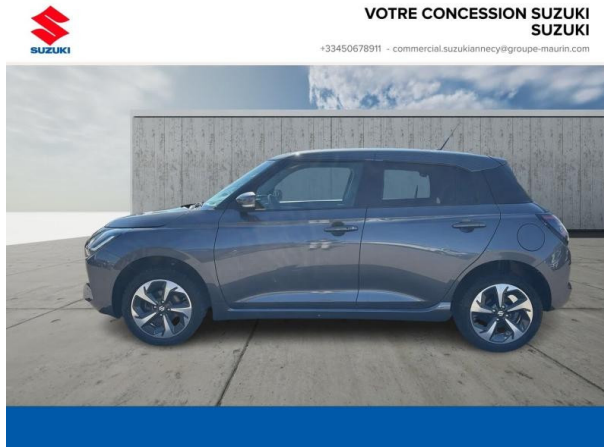

Suzuki Annecy

SUZUKI Swift 1.2 Hybrid 83ch Pack AllGrip d'occasion

Occasion

SUZUKI Swift

1.2 Hybrid 83ch Pack AllGrip

Suzuki Annecy

04 50 67 89 11

Prix :

18 490 €

Un crédit vous engage et doit être remboursé. Vérifiez vos capacités de remboursement avant de vous engager.

Caractéristiques du véhicule

Kilométrage : 18 509 km

Puissance réelle : 83 ch

Énergie : Essence/Micro-Hybride

Boîte de vitesse : Manuelle

Carrosserie : Berline

Nombre de portes : 5 portes

Année : 2024

Puissance fiscale : 4 CV

Couleur : Mineral Gray Metal

Garantie : Constructeur 24 mois

Options