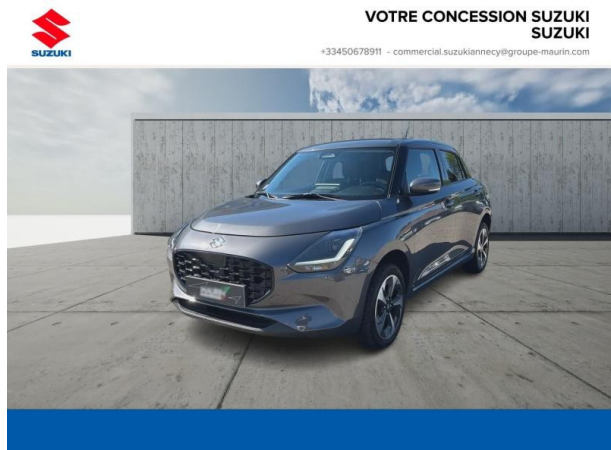

Suzuki Annecy

SUZUKI Swift 1.2 Hybrid 83ch Pack AllGrip d'occasion

Occasion

SUZUKI Swift

1.2 Hybrid 83ch Pack AllGrip

Suzuki Annecy

04 50 67 89 11

Prix :

Boîte de vitesse : Manuelle

Carrosserie : Berline

Nombre de portes : 5 portes

Année : 2024

Puissance fiscale : 4 CV

Couleur : Mineral Gray Metal

Garantie : Maurin 6 mois 6 mois

Options