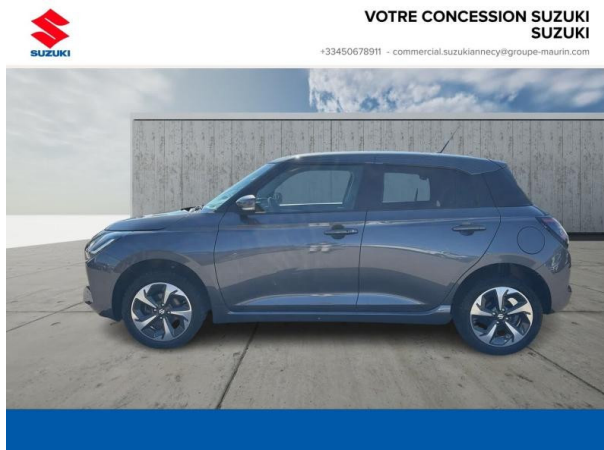

Suzuki Annecy

SUZUKI Swift 1.2 Hybrid 83ch Pack AllGrip d'occasion

Occasion

SUZUKI Swift

1.2 Hybrid 83ch Pack AllGrip

Suzuki Annecy

04 50 67 89 11

Prix :

Boîte de vitesse : Manuelle

Carrosserie : Berline

Nombre de portes : 5 portes

Année : 2024

Puissance fiscale : 4 CV

Couleur : Mineral Gray Metal

Garantie : Maurin 6 mois 6 mois

Options