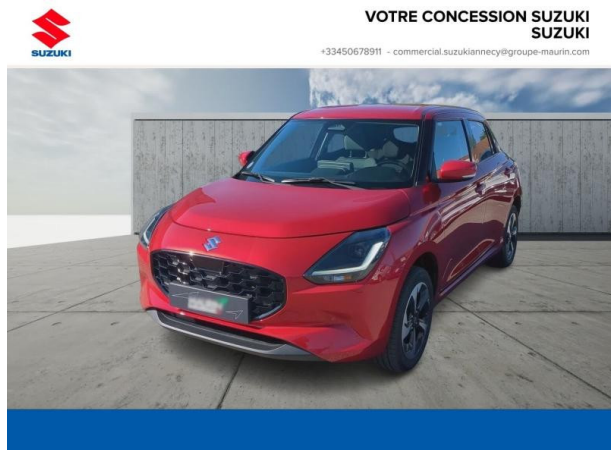

Suzuki Annecy

SUZUKI Swift 1.2 Hybrid 83ch Pack AllGrip d'occasion

Occasion

SUZUKI Swift

1.2 Hybrid 83ch Pack AllGrip

Suzuki Annecy

04 50 67 89 11

Prix :

18 490 €

Un crédit vous engage et doit être remboursé. Vérifiez vos capacités de remboursement avant de vous engager.

Caractéristiques du véhicule

Kilométrage : 23 004 km

Puissance réelle : 83 ch

Énergie : Essence/Micro-Hybride

Boîte de vitesse : Manuelle

Carrosserie : Berline

Nombre de portes : 5 portes

Année : 2024

Puissance fiscale : 4 CV

Couleur : Burning Red Pearl Metal

Garantie : Maurin 6 mois 6 mois

Options