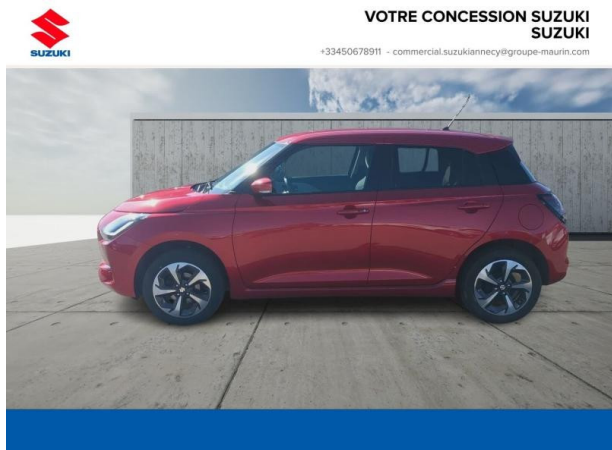

Suzuki Annecy

SUZUKI Swift 1.2 Hybrid 83ch Pack AllGrip d'occasion

Occasion

SUZUKI Swift

1.2 Hybrid 83ch Pack AllGrip

Suzuki Annecy

04 50 67 89 11

Prix :

Boîte de vitesse : Manuelle

Carrosserie : Berline

Nombre de portes : 5 portes

Année : 2024

Puissance fiscale : 4 CV

Couleur : Burning Red Pearl Metal

Garantie : Maurin 6 mois 6 mois

Options