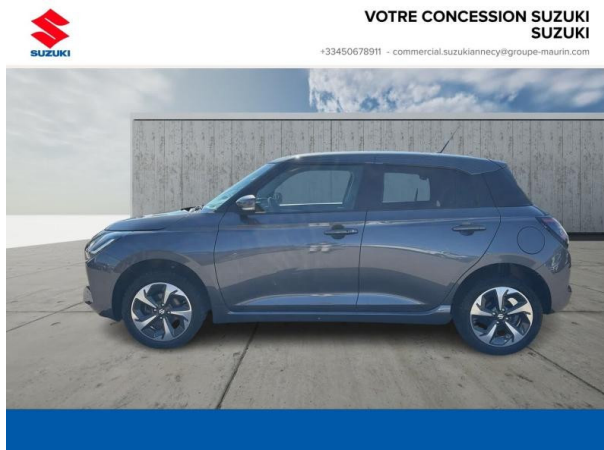

Suzuki Annecy

SUZUKI Swift 1.2 Hybrid 83ch Pack AllGrip d'occasion

Occasion

SUZUKI Swift

1.2 Hybrid 83ch Pack AllGrip

Suzuki Annecy

04 50 67 89 11

Prix :

18 490 €

Un crédit vous engage et doit être remboursé. Vérifiez vos capacités de remboursement avant de vous engager.

Caractéristiques du véhicule

Kilométrage : 18 509 km

Puissance réelle : 83 ch

Énergie : Essence/Micro-Hybride

Boîte de vitesse : Manuelle

Carrosserie : Berline

Nombre de portes : 5 portes

Année : 2024

Puissance fiscale : 4 CV

Couleur : Mineral Gray Metal

Garantie : Constructeur 24 mois

Options