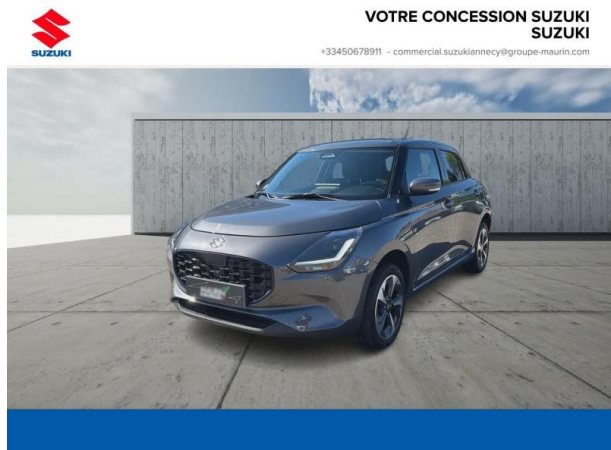

Suzuki Annecy

SUZUKI Swift 1.2 Hybrid 83ch Pack AllGrip d'occasion

Occasion

SUZUKI Swift

1.2 Hybrid 83ch Pack AllGrip

Suzuki Annecy

04 50 67 89 11

Prix :

18 490 €

Un crédit vous engage et doit être remboursé. Vérifiez vos capacités de remboursement avant de vous engager.

Caractéristiques du véhicule

Kilométrage : 18 509 km

Puissance réelle : 83 ch

Énergie : Essence/Micro-Hybride

Boîte de vitesse : Manuelle

Carrosserie : Berline

Nombre de portes : 5 portes

Année : 2024

Puissance fiscale : 4 CV

Couleur : Mineral Gray Metal

Garantie : Constructeur 24 mois

Options