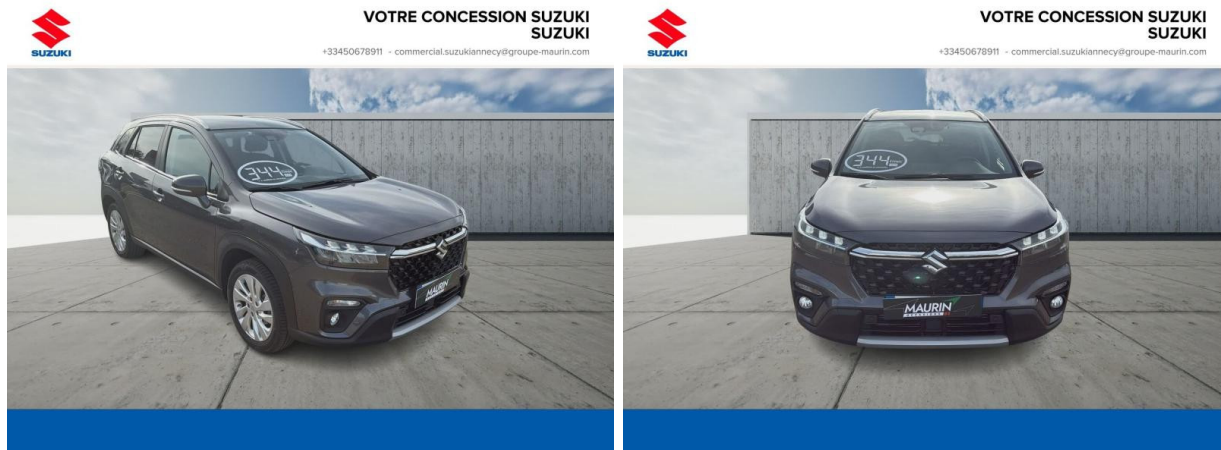

Suzuki Annecy

SUZUKI SX4 S-Cross 1.4 Boosterjet Hybrid 129ch Privilège Allgrip d'occasion

Occasion

SUZUKI SX4 S-Cross

1.4 Boosterjet Hybrid 129ch Privilège Allgrip

Suzuki Annecy

04 50 67 89 11

Prix :

22 990 €

Un crédit vous engage et doit être remboursé. Vérifiez vos capacités de remboursement avant de vous engager.

Caractéristiques du véhicule

- Kilométrage : 44 410 km
- Puissance réelle : 129 ch
- Énergie : Essence/Micro-Hybride
- Boîte de vitesse : Manuelle
- Carrosserie : Tout Terrain
- Nombre de portes : 5 portes
- Année : 2023
- Puissance fiscale : 7 CV
- Couleur : Prem Titan Dark Gray métallisé
- Garantie : Garantie Constructeur NC