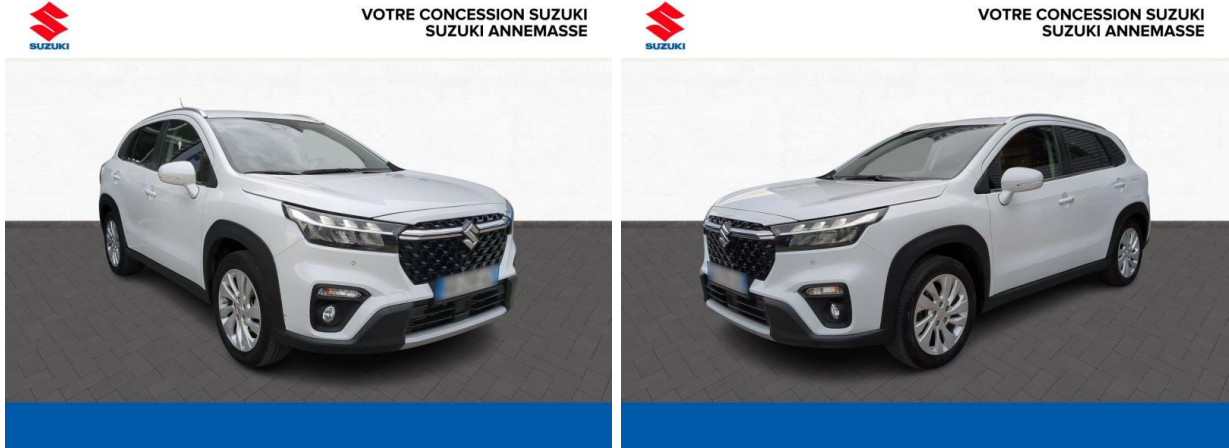

Suzuki Annecy

# SUZUKI SX4 S-Cross 1.4 Boosterjet Hybrid 129ch Privilège Allgrip d'occasion

Occasion

## SUZUKI SX4 S-Cross

1.4 Boosterjet Hybrid 129ch Privilège Allgrip

Suzuki Annecy

04 50 67 89 11

Prix :

24 990 €

Un crédit vous engage et doit être remboursé. Vérifiez vos capacités de remboursement avant de vous engager.

## Caractéristiques du véhicule

- Kilométrage : 34 950 km
- Puissance réelle : 129 ch
- Énergie : Essence/Micro-Hybride
- Boîte de vitesse : Manuelle
- Carrosserie : Tout Terrain
- Nombre de portes : 5 portes
- Année : 2023
- Puissance fiscale : 7 CV
- Couleur : Cool White Pearl métallisé
- Garantie : Constructeur 24 mois