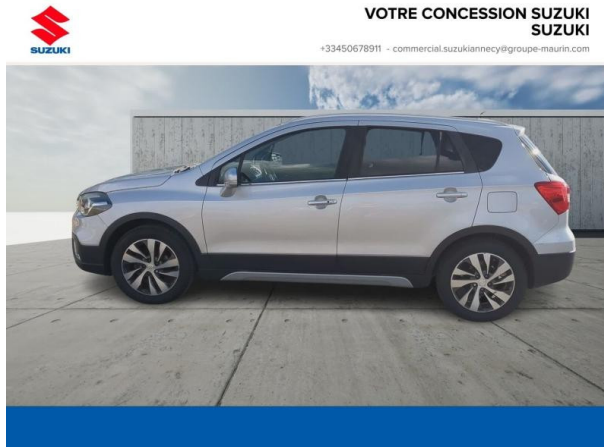

Suzuki Annecy

SUZUKI SX4 S-Cross 1.4 Boosterjet Style Allgrip d'occasion

Occasion

SUZUKI SX4 S-Cross

1.4 Boosterjet Style Allgrip

Suzuki Annecy

04 50 67 89 11

Prix :

Boîte de vitesse : Manuelle

Carrosserie : Tout Terrain

Nombre de portes : 5 portes

Année : 2017

Puissance fiscale : 7 CV

Couleur : Silky Silver

Garantie : Maurin 6 mois 6 mois

Options