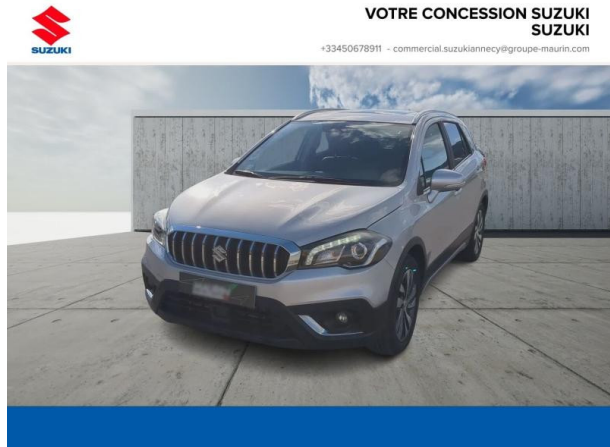

Suzuki Annecy

SUZUKI SX4 S-Cross 1.4 Boosterjet Style Allgrip d'occasion

Occasion

SUZUKI SX4 S-Cross

1.4 Boosterjet Style Allgrip

Suzuki Annecy

04 50 67 89 11

Prix :

Boîte de vitesse : Manuelle

Carrosserie : Tout Terrain

Nombre de portes : 5 portes

Année : 2017

Puissance fiscale : 7 CV

Couleur : Silky Silver

Garantie : Maurin 6 mois 6 mois

Options