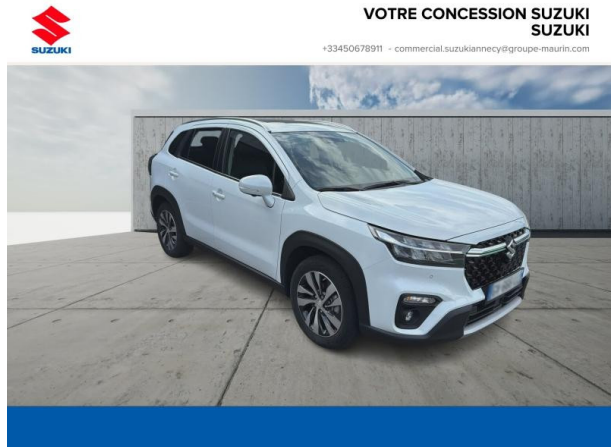

Suzuki Annecy

# SUZUKI SX4 S-Cross 1.5 Dualjet Hybrid 102ch Style Auto Allgrip d'occasion

Occasion

## SUZUKI SX4 S-Cross

1.5 Dualjet Hybrid 102ch Style Auto Allgrip

Suzuki Annecy

04 50 67 89 11

Prix :

26 990 €

Un crédit vous engage et doit être remboursé. Vérifiez vos capacités de remboursement avant de vous engager.

## Caractéristiques du véhicule

- Kilométrage : 6 535 km
- Puissance réelle : 115 ch
- Énergie : Hybride
- Boîte de vitesse : Automatique
- Carrosserie : Tout Terrain
- Nombre de portes : 5 portes
- Année : 2024
- Puissance fiscale : 5 CV
- Couleur : Cool White Pearl métallisé
- Garantie : Maurin 12 mois 12 mois