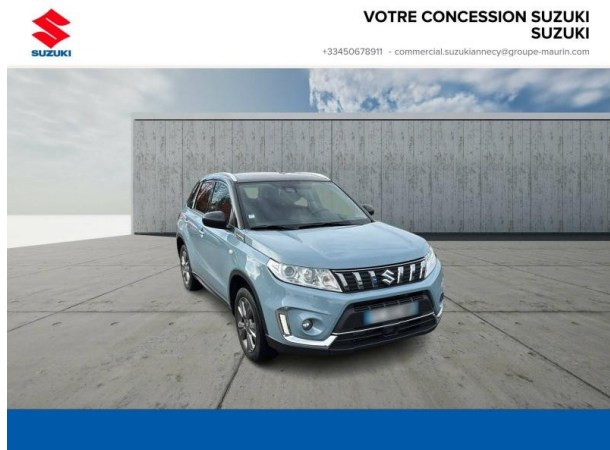

Suzuki Annecy

SUZUKI Vitara 1.0 Boosterjet 111ch Privilège Allgrip d'occasion

Occasion

SUZUKI Vitara

1.0 Boosterjet 111ch Privilège Allgrip

Suzuki Annecy

04 50 67 89 11

Prix :

□ Boîte de vitesse : Manuelle

□ Carrosserie : Tout Terrain

□ Nombre de portes : 5 portes

□ Année : 2018

□ Puissance fiscale : 6 CV

□ Couleur : So'Color Ice Grayish Blue/Black métal

□ Garantie : Maurin 12 mois 12 mois