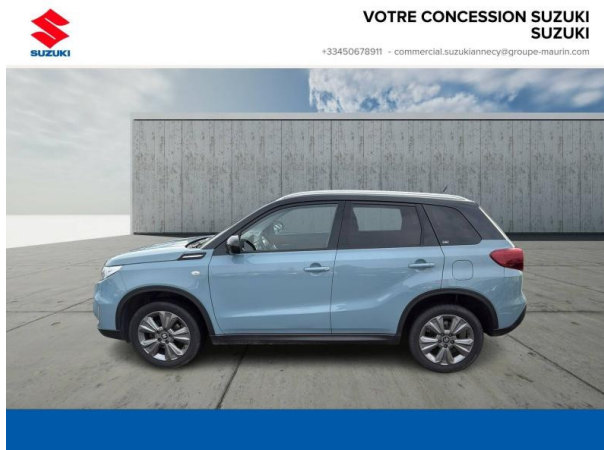

Suzuki Annecy

SUZUKI Vitara 1.0 Boosterjet 111ch Privilège Allgrip d'occasion

Occasion

SUZUKI Vitara

1.0 Boosterjet 111ch Privilège Allgrip

Suzuki Annecy

04 50 67 89 11

Prix :

□ Boîte de vitesse : Manuelle

□ Carrosserie : Tout Terrain

□ Nombre de portes : 5 portes

□ Année : 2018

□ Puissance fiscale : 6 CV

□ Couleur : So'Color Ice Grayish Blue/Black métal

□ Garantie : Maurin 12 mois 12 mois