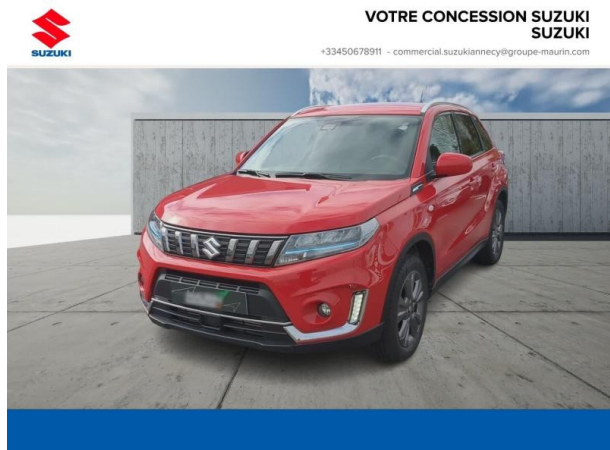

Suzuki Annecy

# SUZUKI Vitara 1.4 Boosterjet Hybrid 129ch Privilège d'occasion

Occasion

## Caractéristiques du véhicule

Kilométrage : 45 846 km

Puissance réelle : 129 ch

Énergie : Essence/Micro-Hybride

Boîte de vitesse : Manuelle

Carrosserie : Tout Terrain

Nombre de portes : 5 portes

Année : 2023

Puissance fiscale : 7 CV

Couleur : Bright Red 5

Garantie : Maurin 6 mois 6 mois