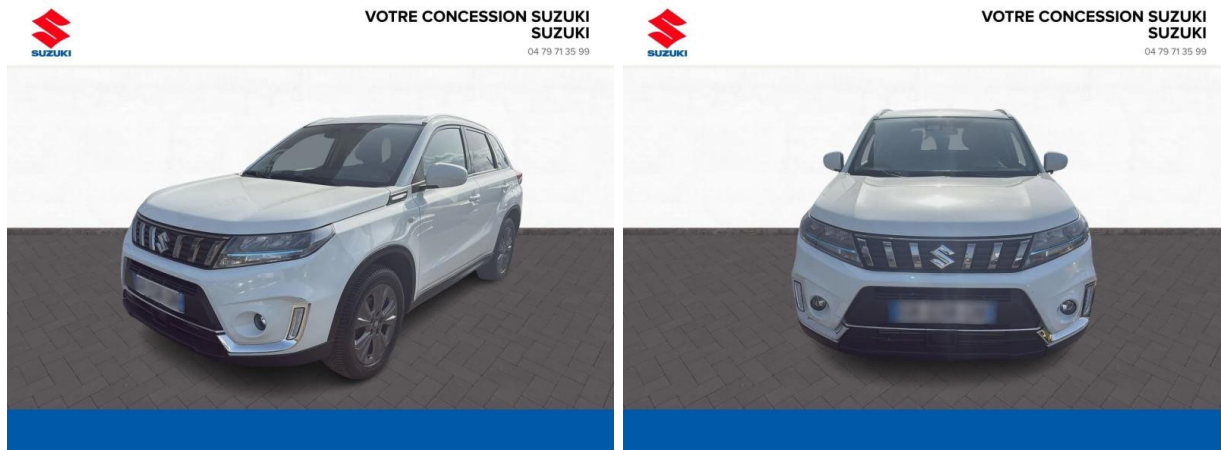

Suzuki Annecy

SUZUKI Vitara 1.4 Boosterjet Hybrid 129ch Privilège Allgrip d'occasion

Occasion

SUZUKI Vitara

1.4 Boosterjet Hybrid 129ch Privilège Allgrip

Suzuki Annecy

04 50 67 89 11

Prix :

Boîte de vitesse : Manuelle

Carrosserie : Tout Terrain

Nombre de portes : 5 portes

Année : 2023

Puissance fiscale : 7 CV

Couleur : White

Garantie : Maurin 6 mois 6 mois

Options