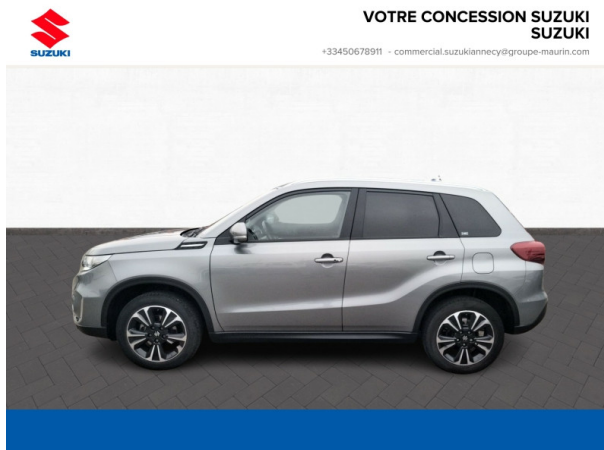

Suzuki Annecy

SUZUKI Vitara 1.4 Boosterjet Hybrid 129ch Style d'occasion

Occasion

SUZUKI Vitara

1.4 Boosterjet Hybrid 129ch Style

Suzuki Annecy

04 50 67 89 11

Prix :

18 990 €

Un crédit vous engage et doit être remboursé. Vérifiez vos capacités de remboursement avant de vous engager.

Caractéristiques du véhicule

- Kilométrage : 40 409 km
- Puissance réelle : 129 ch
- Énergie : Essence/Micro-Hybride
- Boîte de vitesse : Manuelle
- Carrosserie : Tout Terrain
- Nombre de portes : 5 portes
- Année : 2020
- Puissance fiscale : 7 CV
- Couleur : Galactic Gray métallisé
- Garantie : 12 mois pièces et main d'oeuvre
12 mois