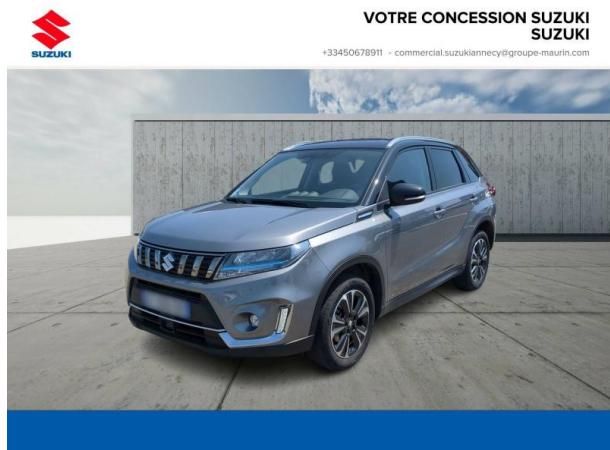

Suzuki Annecy

# SUZUKI Vitara 1.5 Dualjet Hybrid 102ch Style Auto Allgrip ELIGIBLE CREDIT BALLON d'occasion

Occasion

SUZUKI Vitara

1.5 Dualjet Hybrid 102ch Style Auto Allgrip ELIGIBLE CREDIT BALLON

Suzuki Annecy

04 50 67 89 11

## Caractéristiques du véhicule

- Kilométrage : 30 990 km
- Puissance réelle : 115 ch
- Énergie : Hybride
- Boîte de vitesse : Automatique
- Carrosserie : Tout Terrain
- Nombre de portes : 5 portes
- Année : 2023
- Puissance fiscale : 5 CV
- Couleur : Galactic Gray métallisé
- Garantie : Garantie Constructeur NC